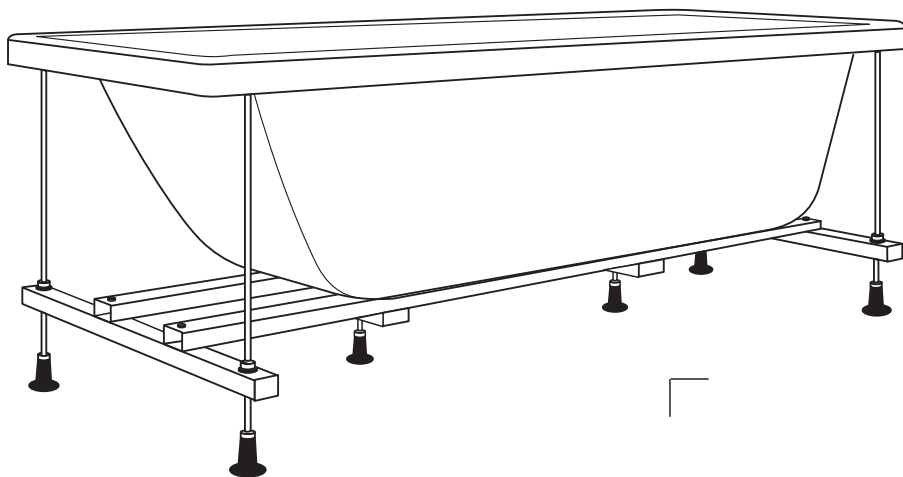

СОЗДАЙ ВАННУЮ СВОЕЙ МЕЧТЫ®

МЕТАКАМ

www.metakam.ru

ИНСТРУКЦИЯ

ПО МОНТАЖУ АКРИЛОВЫХ ВАНН «Light» и «Standart» (1500x700/1700x700мм) НА МЕТАЛЛИЧЕСКИЙ КАРКАС

RU

Инструкция по монтажу акриловых ванн «Light» и «Standart» (1500x700/1700x700мм) на металлический каркас