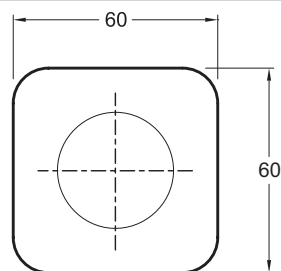

8464D

Коллекция: MODULO

Отделки*:

CP - Хром

Технические характеристики

- Размеры (см): 6 x 6 см

Общая информация

Спецификация продукта: Держатель для ручного душа, смешанный дизайн. 8464D. Коллекция: MODULO. Размеры (см): 6 x 6 см.