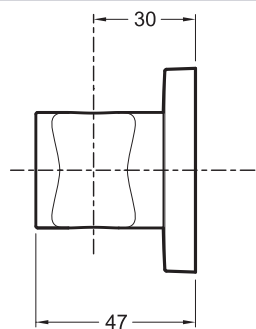

8464D

Коллекция: MODULO

Отделки*:

CP - Хром

Технические характеристики

- Размеры (см): 6 x 6 см

Общая информация

Спецификация продукта: Держатель для ручного душа, смешанный дизайн. 8464D. Коллекция: MODULO. Размеры (см): 6 x 6 см.