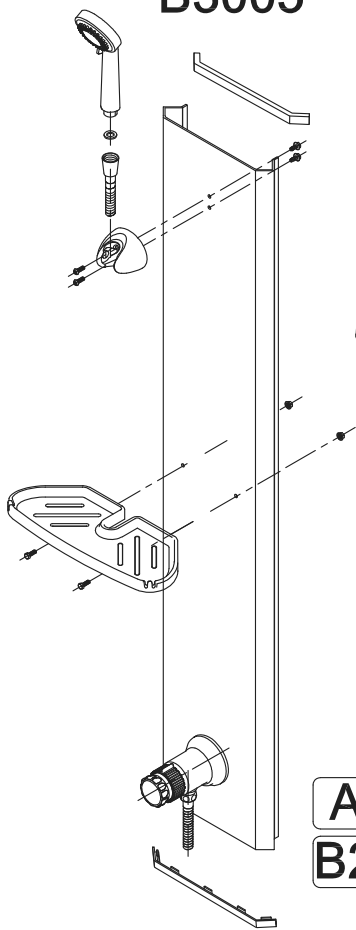

# ВИРГО

Инструкция по сборке  
душевой кабины

|   |   |  |   |   |
|---|---|--|---|---|
|   |   | <b>B1</b><br><br>x3         | <b>B2</b><br><br>x1        | <b>B3</b><br><br>x2        |
| <b>B4</b><br><br>x2      | <b>B5</b> 3.5x50<br><br>x2 | <b>B6</b> 3.5x19<br><br>x10 | <b>B7</b> 3.5x19<br><br>x6 | <b>B8</b> 3.5x12<br><br>x8 |
| <b>B9</b> 6x50<br><br>x2 | <b>B10</b><br><br>x10      | <b>B11</b><br><br>x4        | <b>B12</b><br><br>x4       | <b>B13</b><br><br>x4       |
| <b>B14</b><br><br>x4     | <b>B15</b><br><br>x2       | <b>B16</b><br><br>x4        | <b>B17</b><br><br>x2       | <b>B18</b><br><br>x2       |

B16 ✂ L=1709

B8

1/2

1/2

B8

B11

B11

A8

B19

**ЭКО  
B3005**

**СТАНДАРТ  
B2005**

**ЛЮКС  
B2005M**

**A9  
B20**

**A9  
B20**

**A9  
B20**

A8

B27 ✂ L=1745

B21

B22

B24

B27 ✂ L=1733

B22

B25

B26