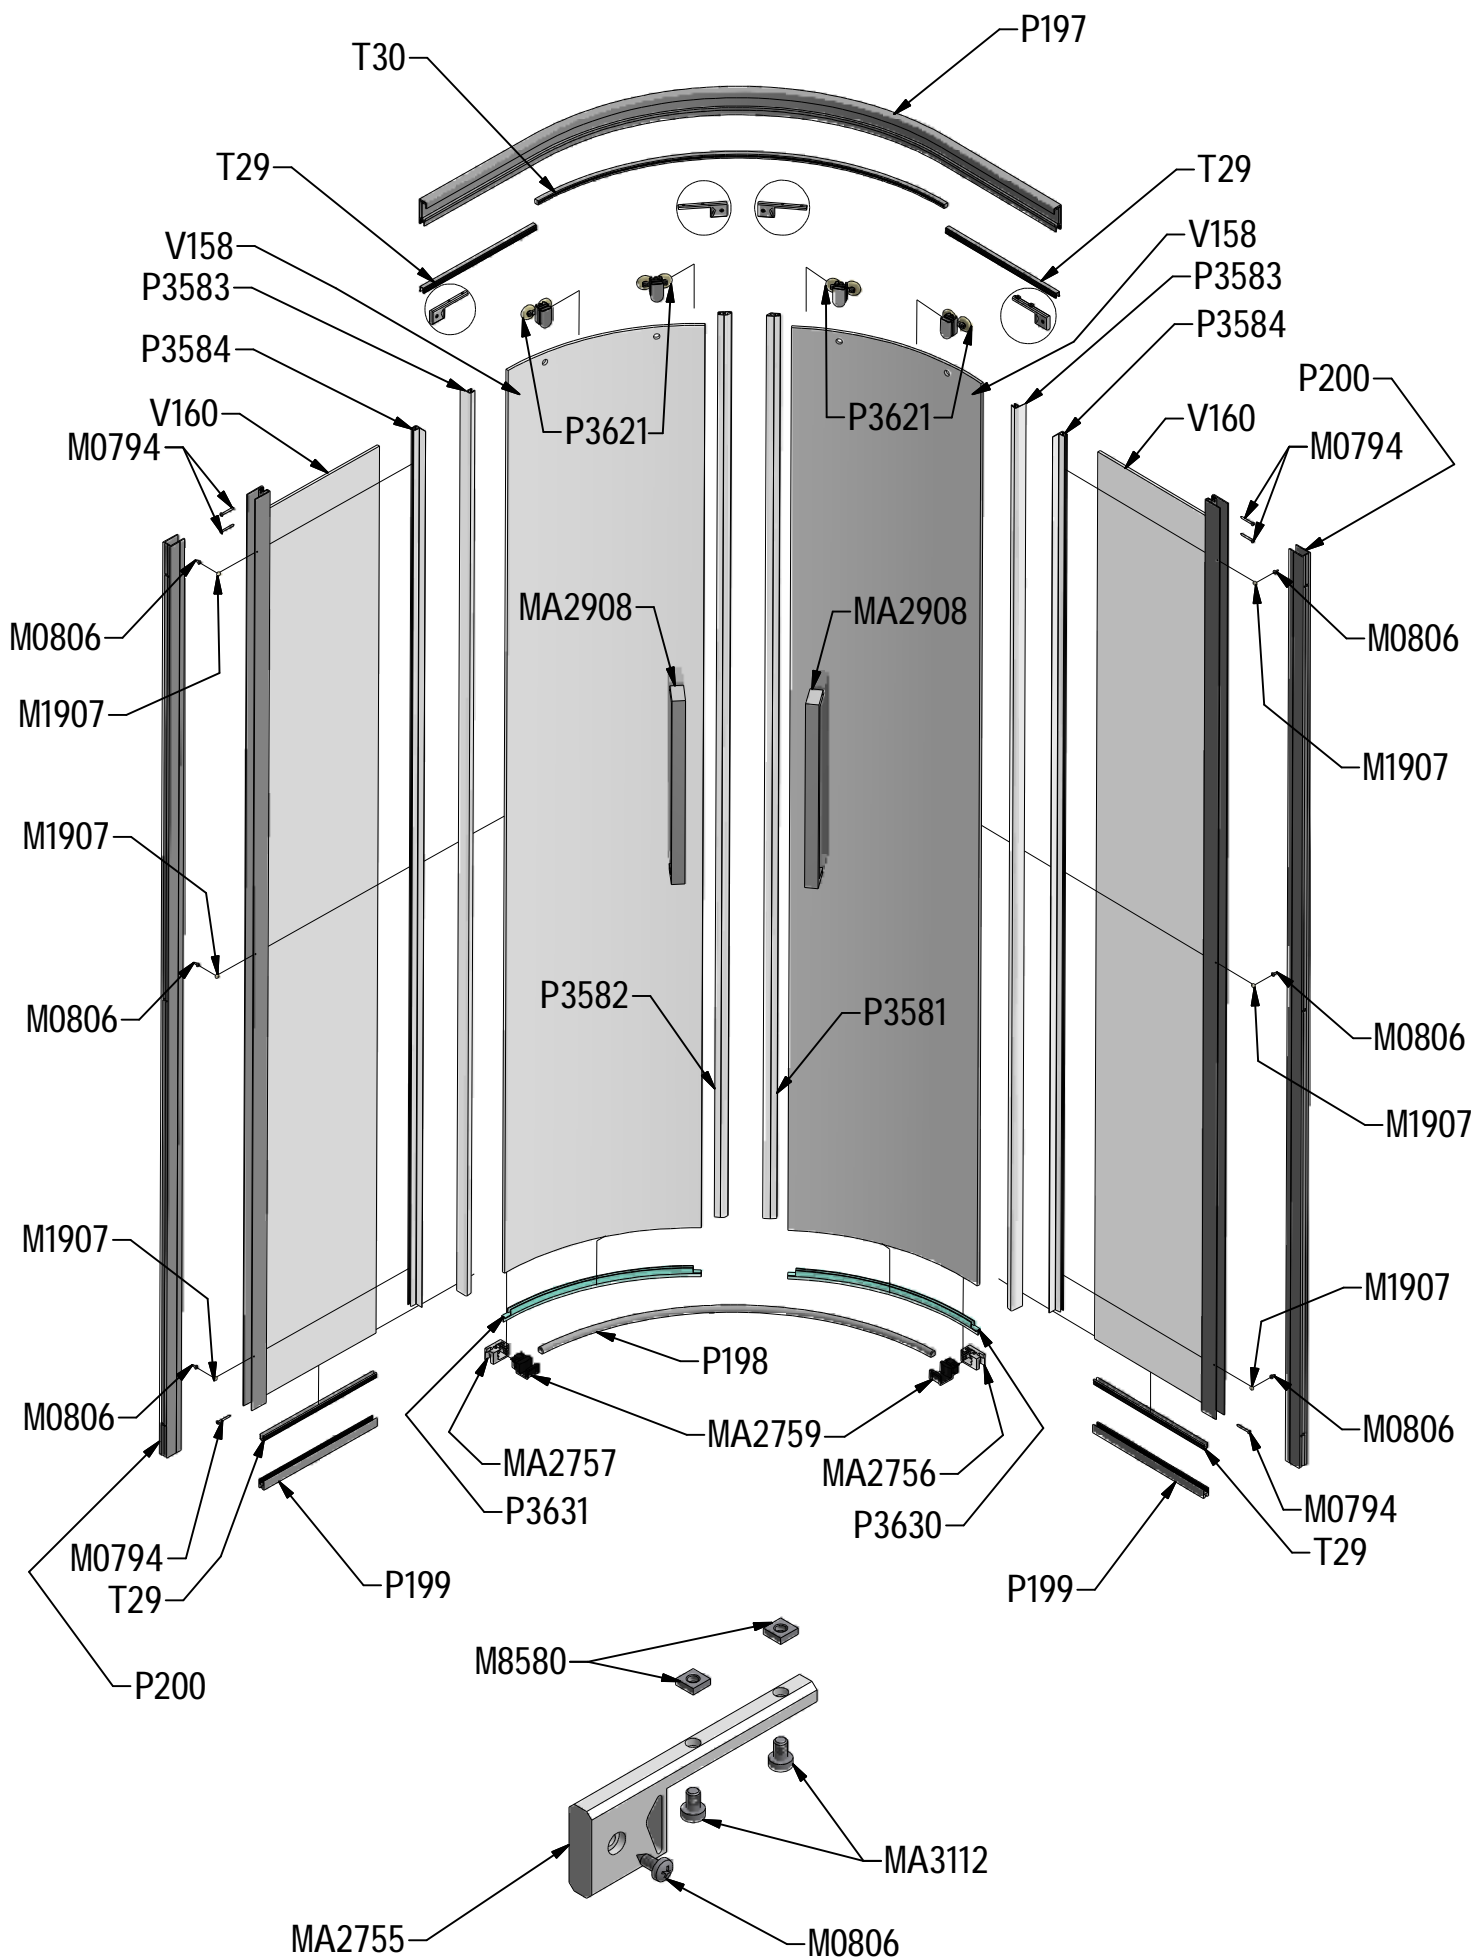

2015/09/07  
Rev.:00  
MA3815

	X (MIN-MAX) mm	Y (MIN-MAX) mm
900	875-900	875-900
1000	975-1000	975-1000

A 6x

**B** 6x

**C** 6x

**D** 6x

**E** 6x

H1

P197	900	kolejnice 500NEW ECR black	P3625
	1000	kolejnice 500NEW ECR black	P3627
	900	kolejnice 500NEW ECR brillant	P3624
	1000	kolejnice 500NEW ECR brillant	P3626

P198	900;1000	prahový profil ECR black	P3629
	900;1000	prahový profil ECR brillant	P3628