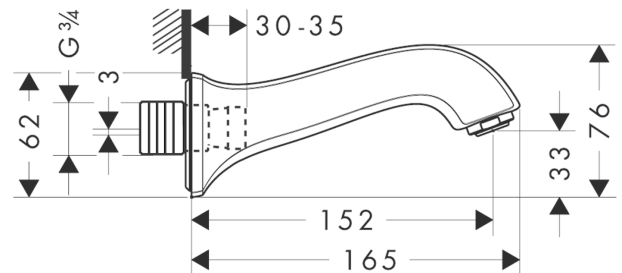

Metris Classic Излив на ванну

Поверхности : **хром** Артикульный номер: **13413000**

Описание

Характеристики

- выступ 165 мм
- настенный монтаж
- расход воды: 20 л/мин
- тип струи: обычная струя

Технология

Продукт

Чертеж

График расхода воды

Расход измерен практически с помощью соответствующей арматуры (термостат/смеситель/скрытый клапан).