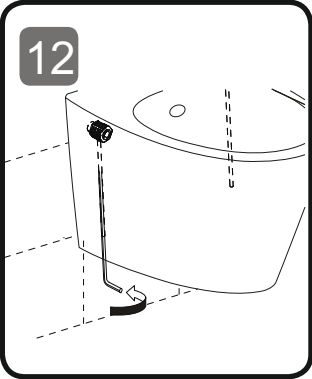

HINWEIS!

Bitte behalten Sie ein Sitz Befestigungsset als Ersatz.
Im Falle einer Deinstallation und wieder Installaton des WCs.

C103111WH

C103111WH

C103111WH

12

C103411WH

C403411WH