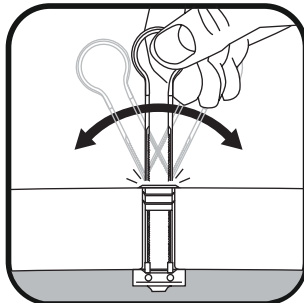

NOTE!

Please keep one seat fixing set as a spare part for future use in case the WC to be deinstalled from the wall and installed back again

ЗАМЕЧАНИЕ!

Сохраните один комплект крепления сиденья в виде запчастей для использования в случае необходимости демонтажа унитаза и повторной его установки

HINWEIS!

Bitte behalten Sie ein Sitz Befestigungsset als Ersatz.
Im Falle einer Deinstallation und wieder Installaton des WCs.