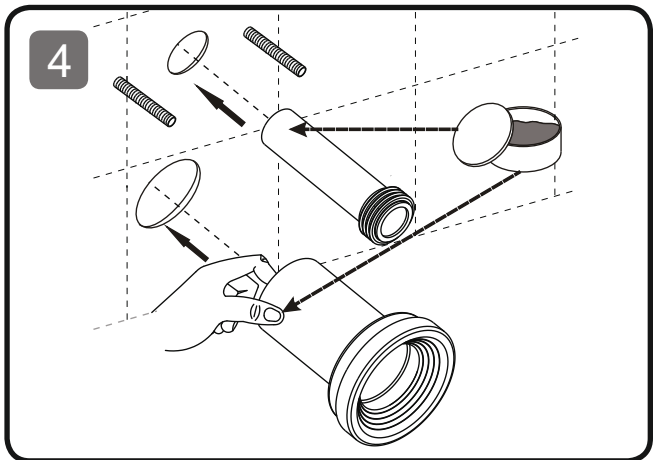

NOTE!

Please keep one seat fixing set as a spare part for future use in case the WC to be deinstalled from the wall and installed back again

ЗАМЕЧАНИЕ!

Сохраните один комплект крепления сиденья в виде запчастей для использования в случае необходимости демонтажа унитаза и повторной его установки

HINWEIS!

Bitte behalten Sie ein Sitz Befestigungsset als Ersatz.
Im Falle einer Deinstallation und wieder Installaton des WCs.