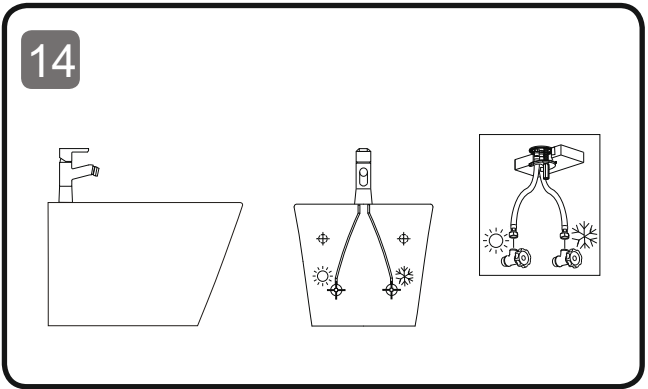

HINWEIS!

Bitte behalten Sie ein Sitz Befestigungsset als Ersatz.
Im Falle einer Deinstallation und wieder Installaton des WCs.

C103111WH

C103111WH

C103111WH

12

C103411WH

C403411WH