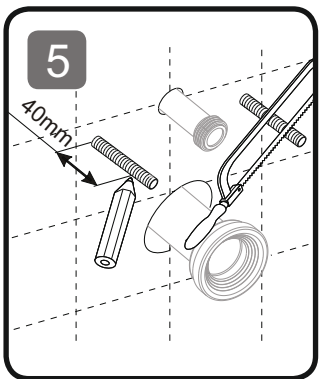

NOTE!

Please keep one seat fixing set as a spare part for future use in case the WC to be deinstalled from the wall and installed back again

ЗАМЕЧАНИЕ!

Сохраните один комплект крепления сиденья в виде запчастей для использования в случае необходимости демонтажа унитаза и повторной его установки

HINWEIS!

Bitte behalten Sie ein Sitz Befestigungsset als Ersatz.
Im Falle einer Deinstallation und wieder Installaton des WCs.