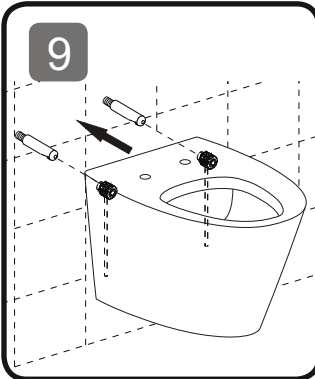

$A - Q = X$

Installation

Service

Installation

Installation

Installation

C108607WH

C101738WH

**NOTE!**

Please keep one seat fixing set as a spare part for future use in case the WC to be deinstalled from the wall and installed back again

ЗАМЕЧАНИЕ!

Сохраните один комплект крепления сиденья в виде запчастей для использования в случае необходимости демонтажа унитаза и повторной его установки