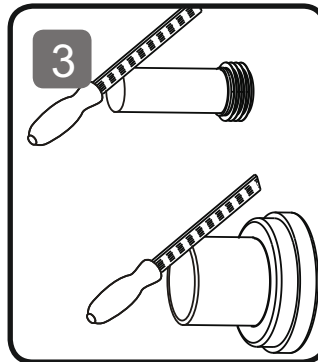

$A - Q = X$

Installation

Service

Installation

Installation

Installation

C108607WH

C101738WH

**NOTE!**

Please keep one seat fixing set as a spare part for future use in case the WC to be deinstalled from the wall and installed back again

ЗАМЕЧАНИЕ!

Сохраните один комплект крепления сиденья в виде запчастей для использования в случае необходимости демонтажа унитаза и повторной его установки