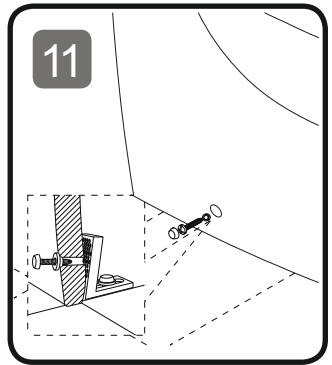

HINWEIS!

Bitte behalten Sie ein Sitz Befestigungsset als Ersatz.
Im Falle einer Deinstallation und wieder Installaton des WCs.

C103111WH

C103111WH

C103111WH

12

C103411WH

C403411WH