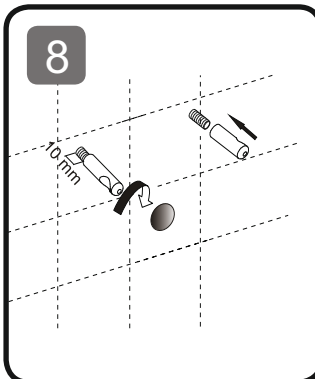

HINWEIS!

Bitte behalten Sie ein Sitz Befestigungsset als Ersatz.
Im Falle einer Deinstallation und wieder Installaton des WCs.

C103111WH

C103111WH

C103111WH

12

C103411WH

C403411WH