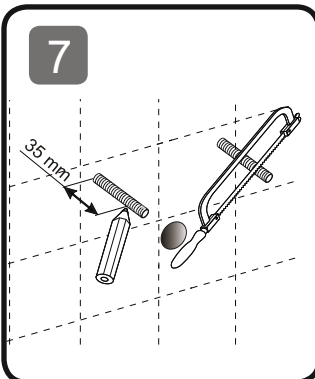

HINWEIS!

Bitte behalten Sie ein Sitz Befestigungsset als Ersatz.
Im Falle einer Deinstallation und wieder Installaton des WCs.

C103111WH

C103111WH

C103111WH

12

C103411WH

C403411WH