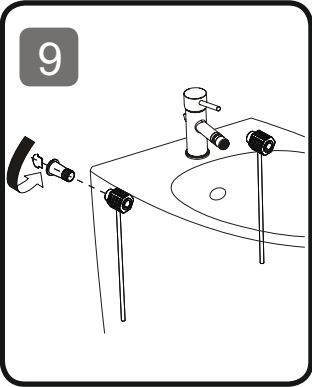

**NOTE!**

Please keep one seat fixing set as a spare part for future use in case the WC to be deinstalled from the wall and installed back again

ЗАМЕЧАНИЕ!

Сохраните один комплект крепления сиденья в виде запчастей для использования в случае необходимости демонтажа унитаза и повторной его установки

HINWEIS!

Bitte behalten Sie ein Sitz Befestigungsset als Ersatz.
Im Falle einer Deinstallation und wieder Installaton des WCs.

C103111WH

C103111WH

C103111WH

12

C103411WH

C403411WH