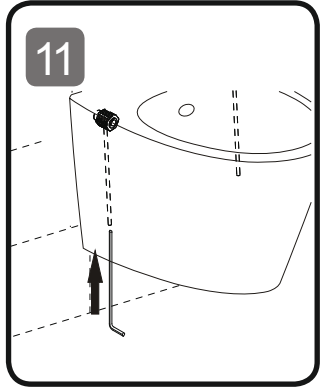

HINWEIS!

Bitte behalten Sie ein Sitz Befestigungsset als Ersatz.
Im Falle einer Deinstallation und wieder Installaton des WCs.

C103111WH

C103111WH

C103111WH

12

C103411WH

C403411WH