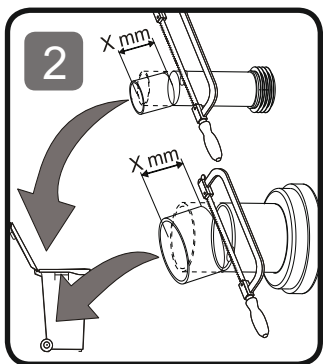

NOTE!

Please keep one seat fixing set as a spare part for future use in case the WC to be deinstalled from the wall and installed back again

ЗАМЕЧАНИЕ!

Сохраните один комплект крепления сиденья в виде запчастей для использования в случае необходимости демонтажа унитаза и повторной его установки

HINWEIS!

Bitte behalten Sie ein Sitz Befestigungsset als Ersatz.
Im Falle einer Deinstallation und wieder Installaton des WCs.