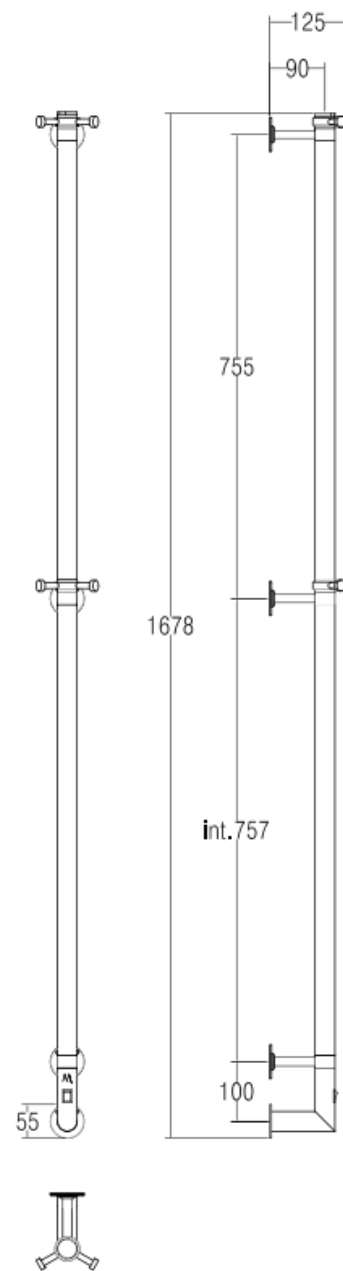

616/L

ARCOBALENO

Asta appendiaccappatoio scaldante in tubo tondo 1650mm (appendini inclusi), con flange a muro.
MISURA DEL TUBO: Ø32mm
MODULO AGGIUNTIVO: non disponibile
COLLEGAMENTO ELETTRICO: scatola interruttore con tasto on/off (box)
RESISTENZA: cavo a secco
FILO CON PRESA SchUkO: disponibile
AROMATERAPIA: non disponibile
note: installazione in posizione verticale o orizzontale

heated robe hanger staff in round tube 1650mm (hangers included), with wall flange.
PIPE DIMENSION: Ø32mm
ADDITIONAL MODULE: not available
ELECTRIC CONNECTION: on/off switch box (box)
ELECTRIC ELEMENT: dry heating wire
WIRE AND SchUkO PLUG: available
AROMATHERAPY: not available
NOTES: vertical or horizontal installation possible

Обогреваемая вешалка для халата из трубы круглого сечения 1650мм (крючки-держатели включены), с настенным фланцем.
ДИАМЕТР ТРУБЫ: Ø32мм
ДОПОЛНИТЕЛЬНЫЙ МОДУЛЬ: не предусмотрен
ЭЛЕКТРИЧЕСКОЕ ПОДКЛЮЧЕНИЕ: коробка выключателя с кнопкой вкл./выкл. (box)
ЭЛЕКТРИЧЕСКИЙ НАГРЕВАТЕЛЬНЫЙ ЭЛЕМЕНТ: сухого типа
КАБЕЛЬ С ЕВРО РОЗЕТКОЙ: в наличии
АРОМАТЕРАПИЯ: не предусмотрена
ПРИМЕЧАНИЕ: допускается вертикальный или горизонтальный монтаж

Ricambi disponibili a richiesta
Spare parts available on request
Запасные части под заказ

SC0616BXXX02..

Trattamento galvanico (TG)
Galvanic treatment (TG)
Гальваническое покрытие (TG)

Verniciato (V)
Vernished (V)
Покраска (V)

INT. (mm)	WATT	WATT	WEIGHT
1.607	45	45	3,5