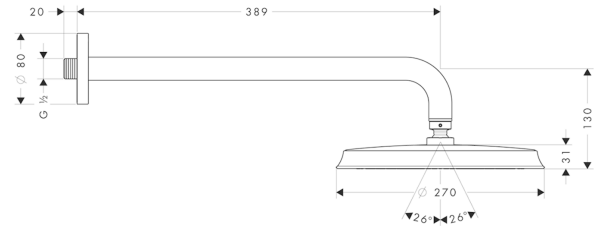

Raindance Classic

Верхний душ 1jet с держателем

Поверхности : хром   Артикульный номер: 27424000

Описание

Характеристики

- состоит из: верхний душ, держатель верхнего душа
- тип струи: RainAir
- размер душевого диска: 240 мм
- длина держателя для душа: 390 мм
- шарнирное соединение: регулируемый угол верхнего душа
- расход воды для струи RainAir (при 3 бар): 19 л/мин
- материал душевого диска: металл
- монтаж: стена
- соединительная резьба G ½

Технология

Продукт

Чертеж

График расхода воды

Расход измерен практически с помощью соответствующей арматуры (термостат/смеситель/скрытый клапан).