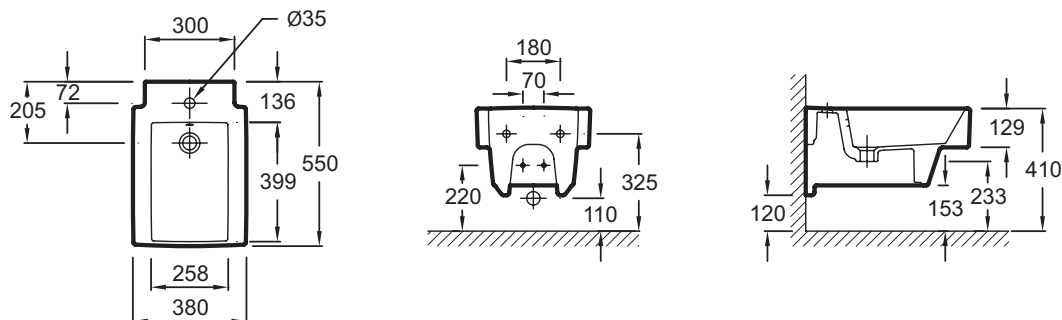

Технические характеристики

- РАЗМЕРЫ (СМ): 55 x 38 см
- МАТЕРИАЛ: Керамика
- ПРОДУКТ В КОМПЛЕКТЕ: (смеситель заказывается отдельно)
- ВЕС: 19 кг
- ОБОД: Можно регулировать от 38 до 50 см
- 1 выпускное отверстие

Общая информация

Спецификация продукта: Подвесное биде 55 x 38 см. EMA0002. Коллекция: TERRACE. РАЗМЕРЫ (СМ): 55 x 38 см. ВЕС: 19 кг. МАТЕРИАЛ: Керамика. ОБОД: Можно регулировать от 38 до 50 см. ПРОДУКТ В КОМПЛЕКТЕ: (смеситель заказывается отдельно). 1 выпускное отверстие.