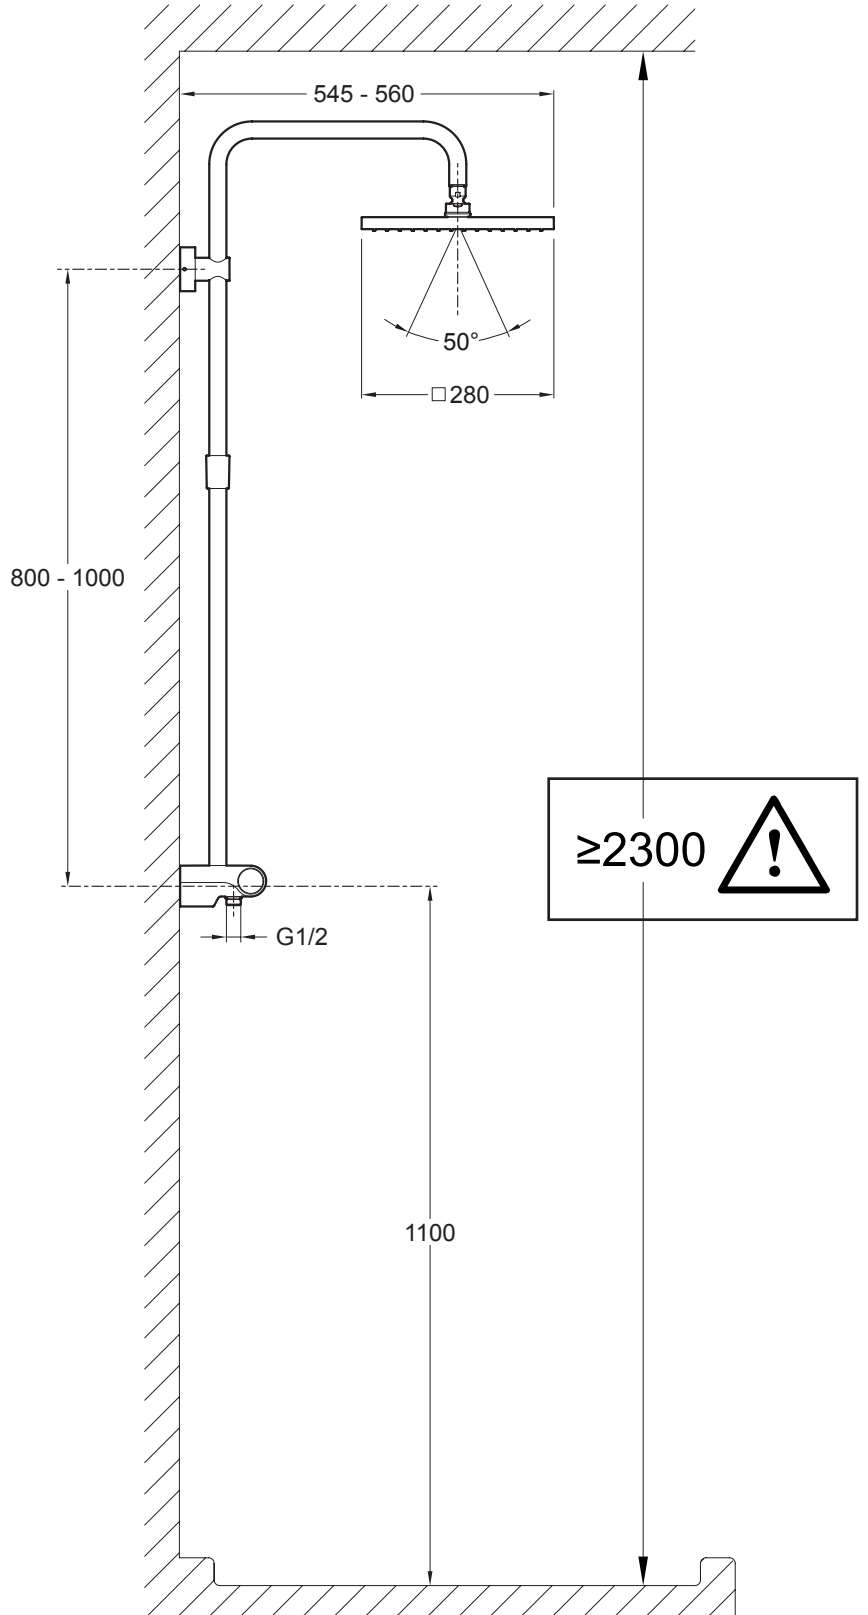

*Jacob Delafon*

***Aparu***

- FR** Veillez à ce que les arrivées d'eau soient correctement scellées pour résister à l'installation d'une robinetterie pesant 6 Kg.
- EN** *Make sure that water supply lines are properly installed to withstand tap fittings weighing 6 kg.*
- ES** Vigile que las tuberías estén empotradas según el tipo de tabique y que el conjunto sea lo suficientemente resistente para soportar el peso de la grifería (6 Kg).
- IT** *Verificare che i tubi di alimentazione dell'acqua siano installati e sigillati in modo appropriato per sostenere il peso della rubinetteria (6 kg).*
- DE** Bitte stellen Sie sicher, dass die Wasserzuläufe so installiert werden, dass sie die Installation einer 6 Kg-Armatur standhalten.
- RU** *Используйте прилагаемую крепежную пластину, либо убедитесь, что водопроводные трубы выдержат нагрузку не менее 6 Кг.*

	<b>p</b>	Bar	0.5 < <b>3</b> < 6
	<b>t</b>	°C	55 < <b>60</b> < 65

E98769-\*\*

1

2

3

4

5

6

7

Diagram illustrating the correct cleaning method for the shower head. A hand is shown cleaning a surface with a cloth.

Diagram illustrating the correct cleaning method for the shower head nozzle. A hand is shown cleaning the nozzle with a brush.

Diagram illustrating the correct cleaning method for the shower head body. A hand is shown cleaning the shower head body with a cleaning pad.

---

*Jacob Delafon*