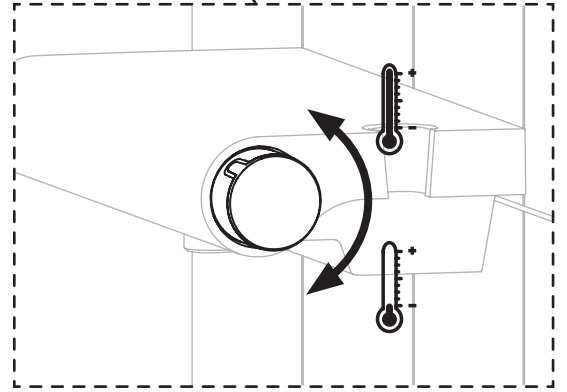

*Jacob Delafon*

***Aparu***

- FR** Veillez à ce que les arrivées d'eau soient correctement scellées pour résister à l'installation d'une robinetterie pesant 6 Kg.
- EN** *Make sure that water supply lines are properly installed to withstand tap fittings weighing 6 kg.*
- ES** Vigile que las tuberías estén empotradas según el tipo de tabique y que el conjunto sea lo suficientemente resistente para soportar el peso de la grifería (6 Kg).
- IT** *Verificare che i tubi di alimentazione dell'acqua siano installati e sigillati in modo appropriato per sostenere il peso della rubinetteria (6 kg).*
- DE** Bitte stellen Sie sicher, dass die Wasserzuläufe so installiert werden, dass sie die Installation einer 6 Kg-Armatur standhalten.
- RU** *Используйте прилагаемую крепежную пластину, либо убедитесь, что водопроводные трубы выдержат нагрузку не менее 6 Кг.*

7

Diagram illustrating the correct cleaning method for the shower head. A hand is shown cleaning a surface with a cloth.

Diagram illustrating the correct cleaning method for the shower head nozzle. A hand is shown cleaning the nozzle with a brush.

Diagram illustrating the correct cleaning method for the shower head body. A hand is shown cleaning the shower head body with a cleaning pad.

---

*Jacob Delafon*