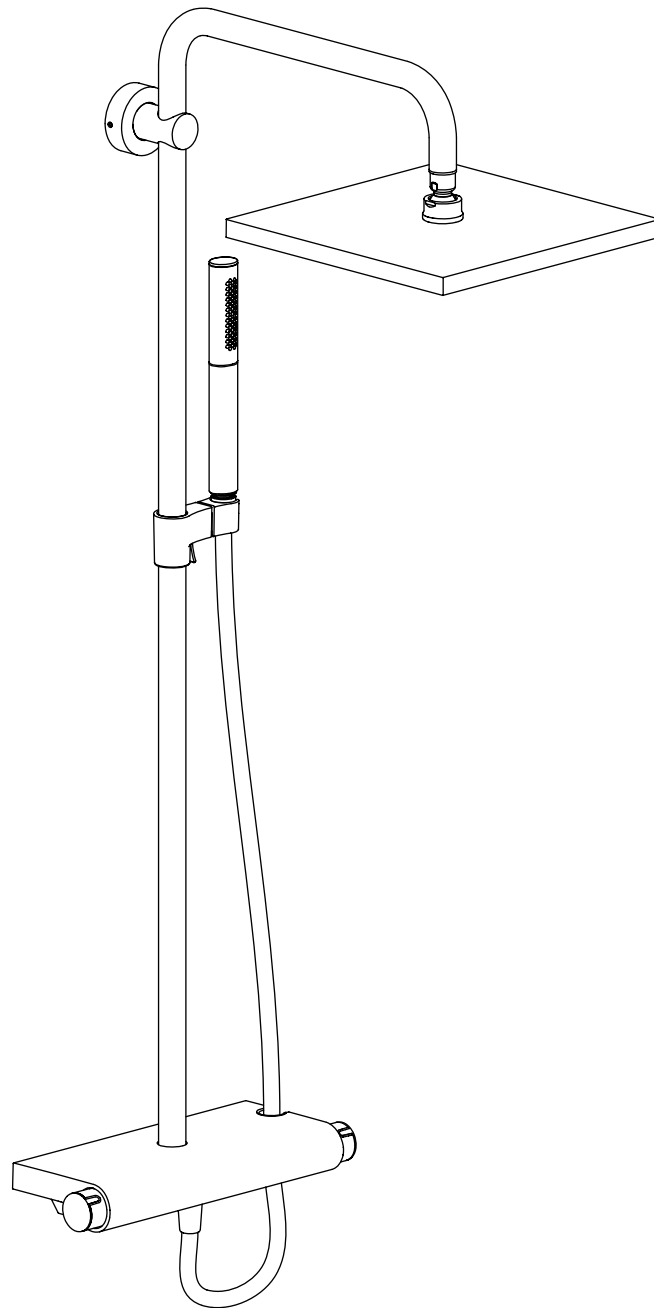

*Jacob Delafon*

***Aparu***

- FR** Veillez à ce que les arrivées d'eau soient correctement scellées pour résister à l'installation d'une robinetterie pesant 6 Kg.
- EN** *Make sure that water supply lines are properly installed to withstand tap fittings weighing 6 kg.*
- ES** Vigile que las tuberías estén empotradas según el tipo de tabique y que el conjunto sea lo suficientemente resistente para soportar el peso de la grifería (6 Kg).
- IT** *Verificare che i tubi di alimentazione dell'acqua siano installati e sigillati in modo appropriato per sostenere il peso della rubinetteria (6 kg).*
- DE** Bitte stellen Sie sicher, dass die Wasserzuläufe so installiert werden, dass sie die Installation einer 6 Kg-Armatur standhalten.
- RU** *Используйте прилагаемую крепежную пластину, либо убедитесь, что водопроводные трубы выдержат нагрузку не менее 6 Кг.*

	<b>p</b>	Bar	0.5 < <b>3</b> < 6
	<b>t</b>	°C	55 < <b>60</b> < 65

E98769-\*\*

1

2

3

4

5

6

7

Diagram illustrating the correct cleaning method for the shower head. A hand is shown cleaning a surface with a cloth.

Diagram illustrating the correct cleaning method for the shower head nozzle. A hand is shown cleaning the nozzle with a brush.

Diagram illustrating the correct cleaning method for the shower head body. A hand is shown cleaning the shower head body with a cleaning pad.

---

*Jacob Delafon*