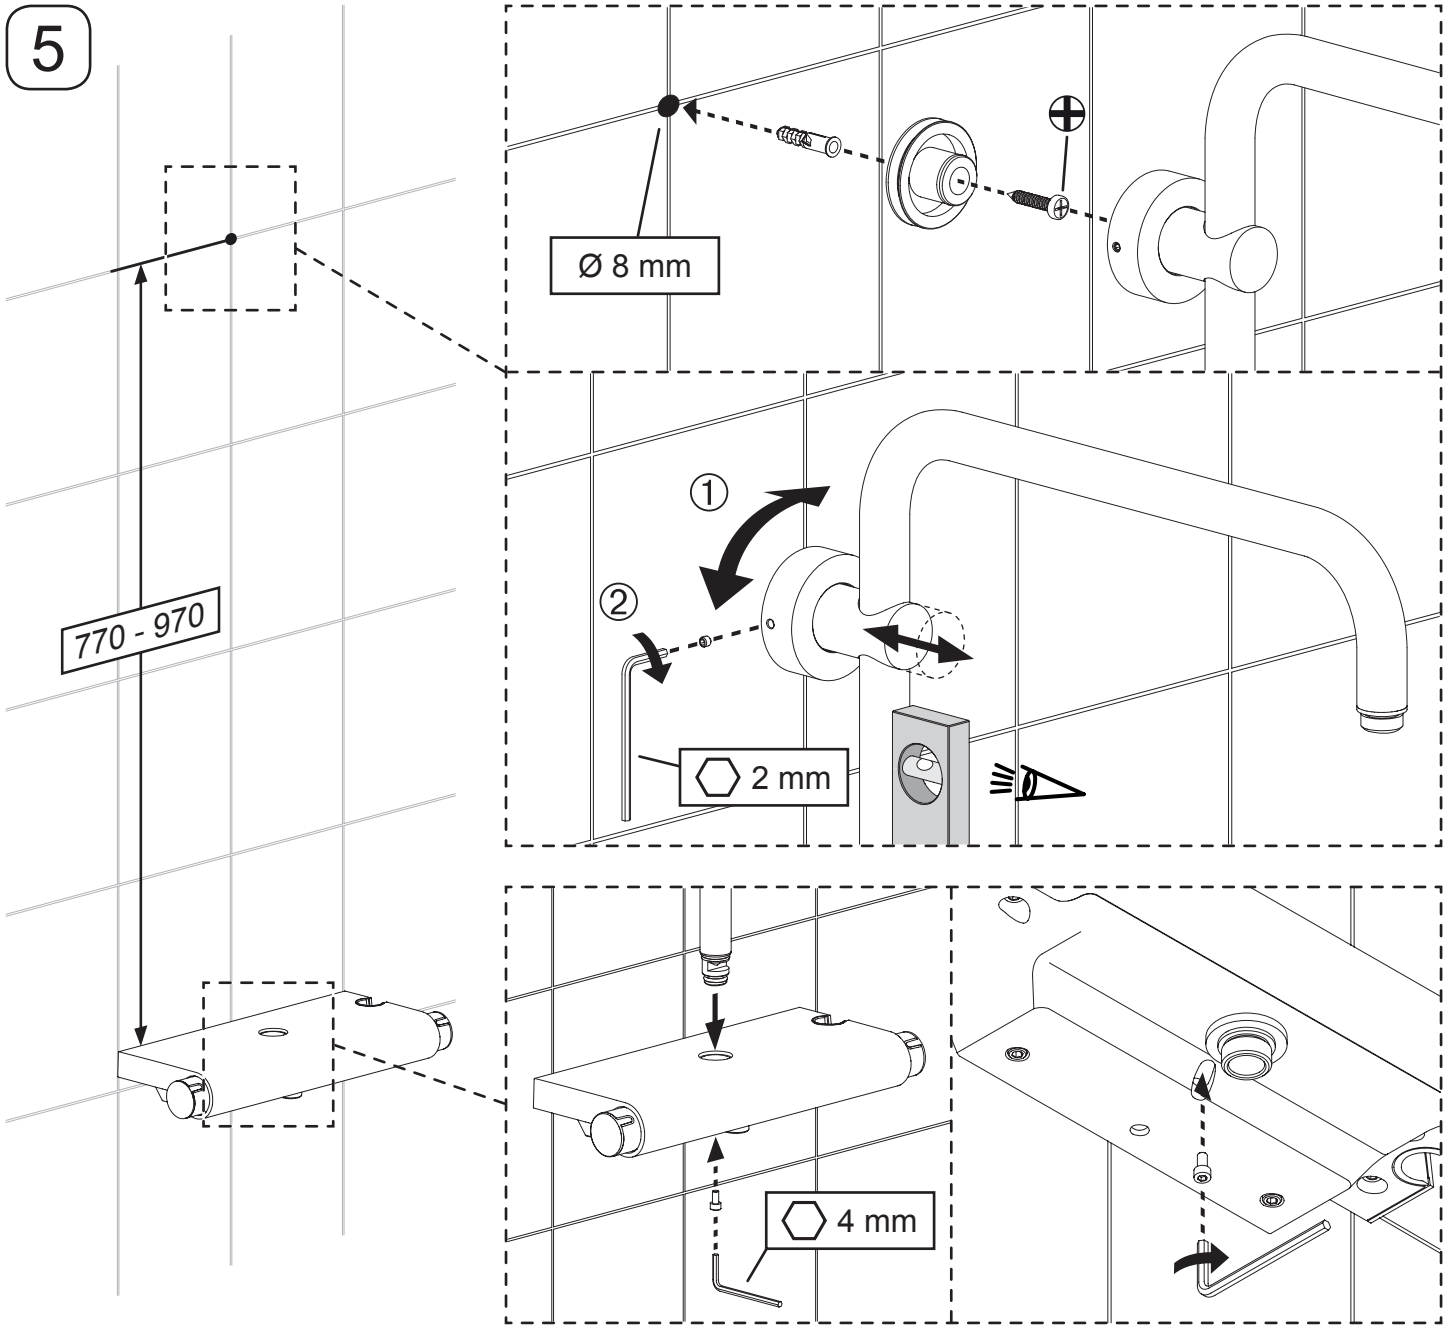

*Jacob Delafon*

***Aparu***

- FR** Veillez à ce que les arrivées d'eau soient correctement scellées pour résister à l'installation d'une robinetterie pesant 6 Kg.
- EN** *Make sure that water supply lines are properly installed to withstand tap fittings weighing 6 kg.*
- ES** Vigile que las tuberías estén empotradas según el tipo de tabique y que el conjunto sea lo suficientemente resistente para soportar el peso de la grifería (6 Kg).
- IT** *Verificare che i tubi di alimentazione dell'acqua siano installati e sigillati in modo appropriato per sostenere il peso della rubinetteria (6 kg).*
- DE** Bitte stellen Sie sicher, dass die Wasserzuläufe so installiert werden, dass sie die Installation einer 6 Kg-Armatur standhalten.
- RU** *Используйте прилагаемую крепежную пластину, либо убедитесь, что водопроводные трубы выдержат нагрузку не менее 6 Кг.*

	<b>p</b>	Bar	0.5 < <b>3</b> < 6
	<b>t</b>	°C	55 < <b>60</b> < 65

E98769-\*\*

1

2

3

4

5

6

7

Diagram illustrating the correct cleaning method for the shower head. A hand is shown cleaning a surface with a cloth.

Diagram illustrating the correct cleaning method for the shower head nozzle. A hand is shown cleaning the nozzle with a brush.

Diagram illustrating the correct cleaning method for the shower head body. A hand is shown cleaning the shower head body with a cleaning pad.

---

*Jacob Delafon*