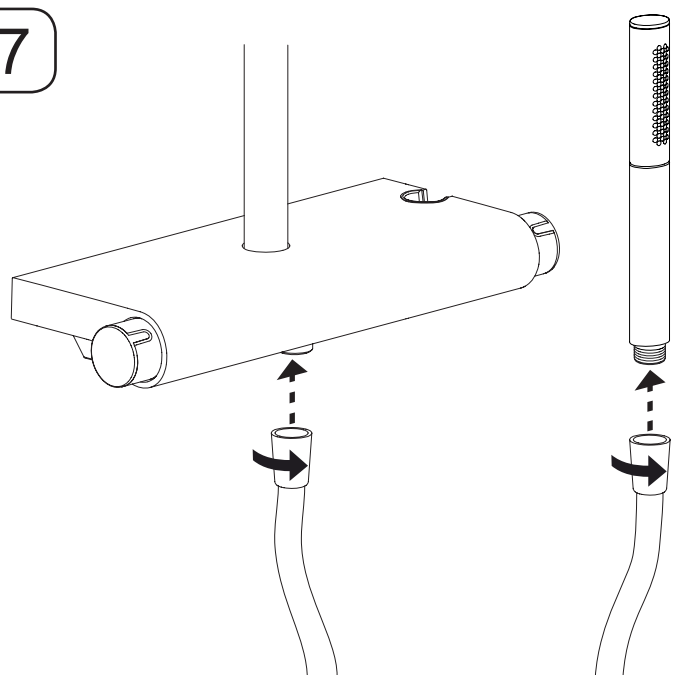

*Jacob Delafon*

***Aparu***

- FR** Veillez à ce que les arrivées d'eau soient correctement scellées pour résister à l'installation d'une robinetterie pesant 6 Kg.
- EN** *Make sure that water supply lines are properly installed to withstand tap fittings weighing 6 kg.*
- ES** Vigile que las tuberías estén empotradas según el tipo de tabique y que el conjunto sea lo suficientemente resistente para soportar el peso de la grifería (6 Kg).
- IT** *Verificare che i tubi di alimentazione dell'acqua siano installati e sigillati in modo appropriato per sostenere il peso della rubinetteria (6 kg).*
- DE** Bitte stellen Sie sicher, dass die Wasserzuläufe so installiert werden, dass sie die Installation einer 6 Kg-Armatur standhalten.
- RU** *Используйте прилагаемую крепежную пластину, либо убедитесь, что водопроводные трубы выдержат нагрузку не менее 6 Кг.*

7

Diagram illustrating the correct cleaning method for the shower head. A hand is shown cleaning a surface with a cloth.

Diagram illustrating the correct cleaning method for the shower head nozzle. A hand is shown cleaning the nozzle with a brush.

Diagram illustrating the correct cleaning method for the shower head body. A hand is shown cleaning the shower head body with a cleaning pad.

---

*Jacob Delafon*