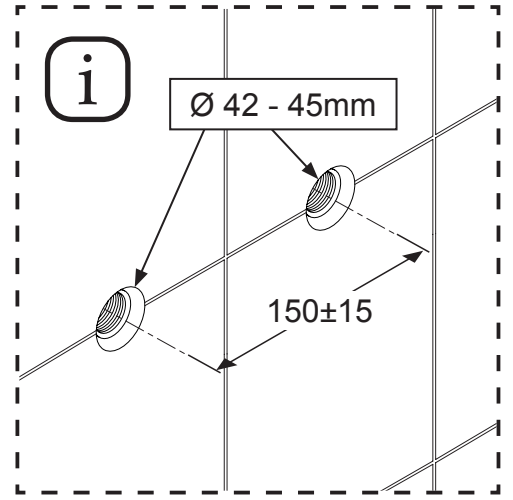

*Jacob Delafon*

***Aparu***

- FR** Veillez à ce que les arrivées d'eau soient correctement scellées pour résister à l'installation d'une robinetterie pesant 6 Kg.
- EN** *Make sure that water supply lines are properly installed to withstand tap fittings weighing 6 kg.*
- ES** Vigile que las tuberías estén empotradas según el tipo de tabique y que el conjunto sea lo suficientemente resistente para soportar el peso de la grifería (6 Kg).
- IT** *Verificare che i tubi di alimentazione dell'acqua siano installati e sigillati in modo appropriato per sostenere il peso della rubinetteria (6 kg).*
- DE** Bitte stellen Sie sicher, dass die Wasserzuläufe so installiert werden, dass sie die Installation einer 6 Kg-Armatur standhalten.
- RU** *Используйте прилагаемую крепежную пластину, либо убедитесь, что водопроводные трубы выдержат нагрузку не менее 6 Кг.*

	<b>p</b>	Bar	0.5 < <b>3</b> < 6
	<b>t</b>	°C	55 < <b>60</b> < 65

E98769-\*\*

1

2

3

4

5

6

7

Diagram illustrating the correct cleaning method for the shower head. A hand is shown cleaning a surface with a cloth.

Diagram illustrating the correct cleaning method for the shower head nozzle. A hand is shown cleaning the nozzle with a brush.