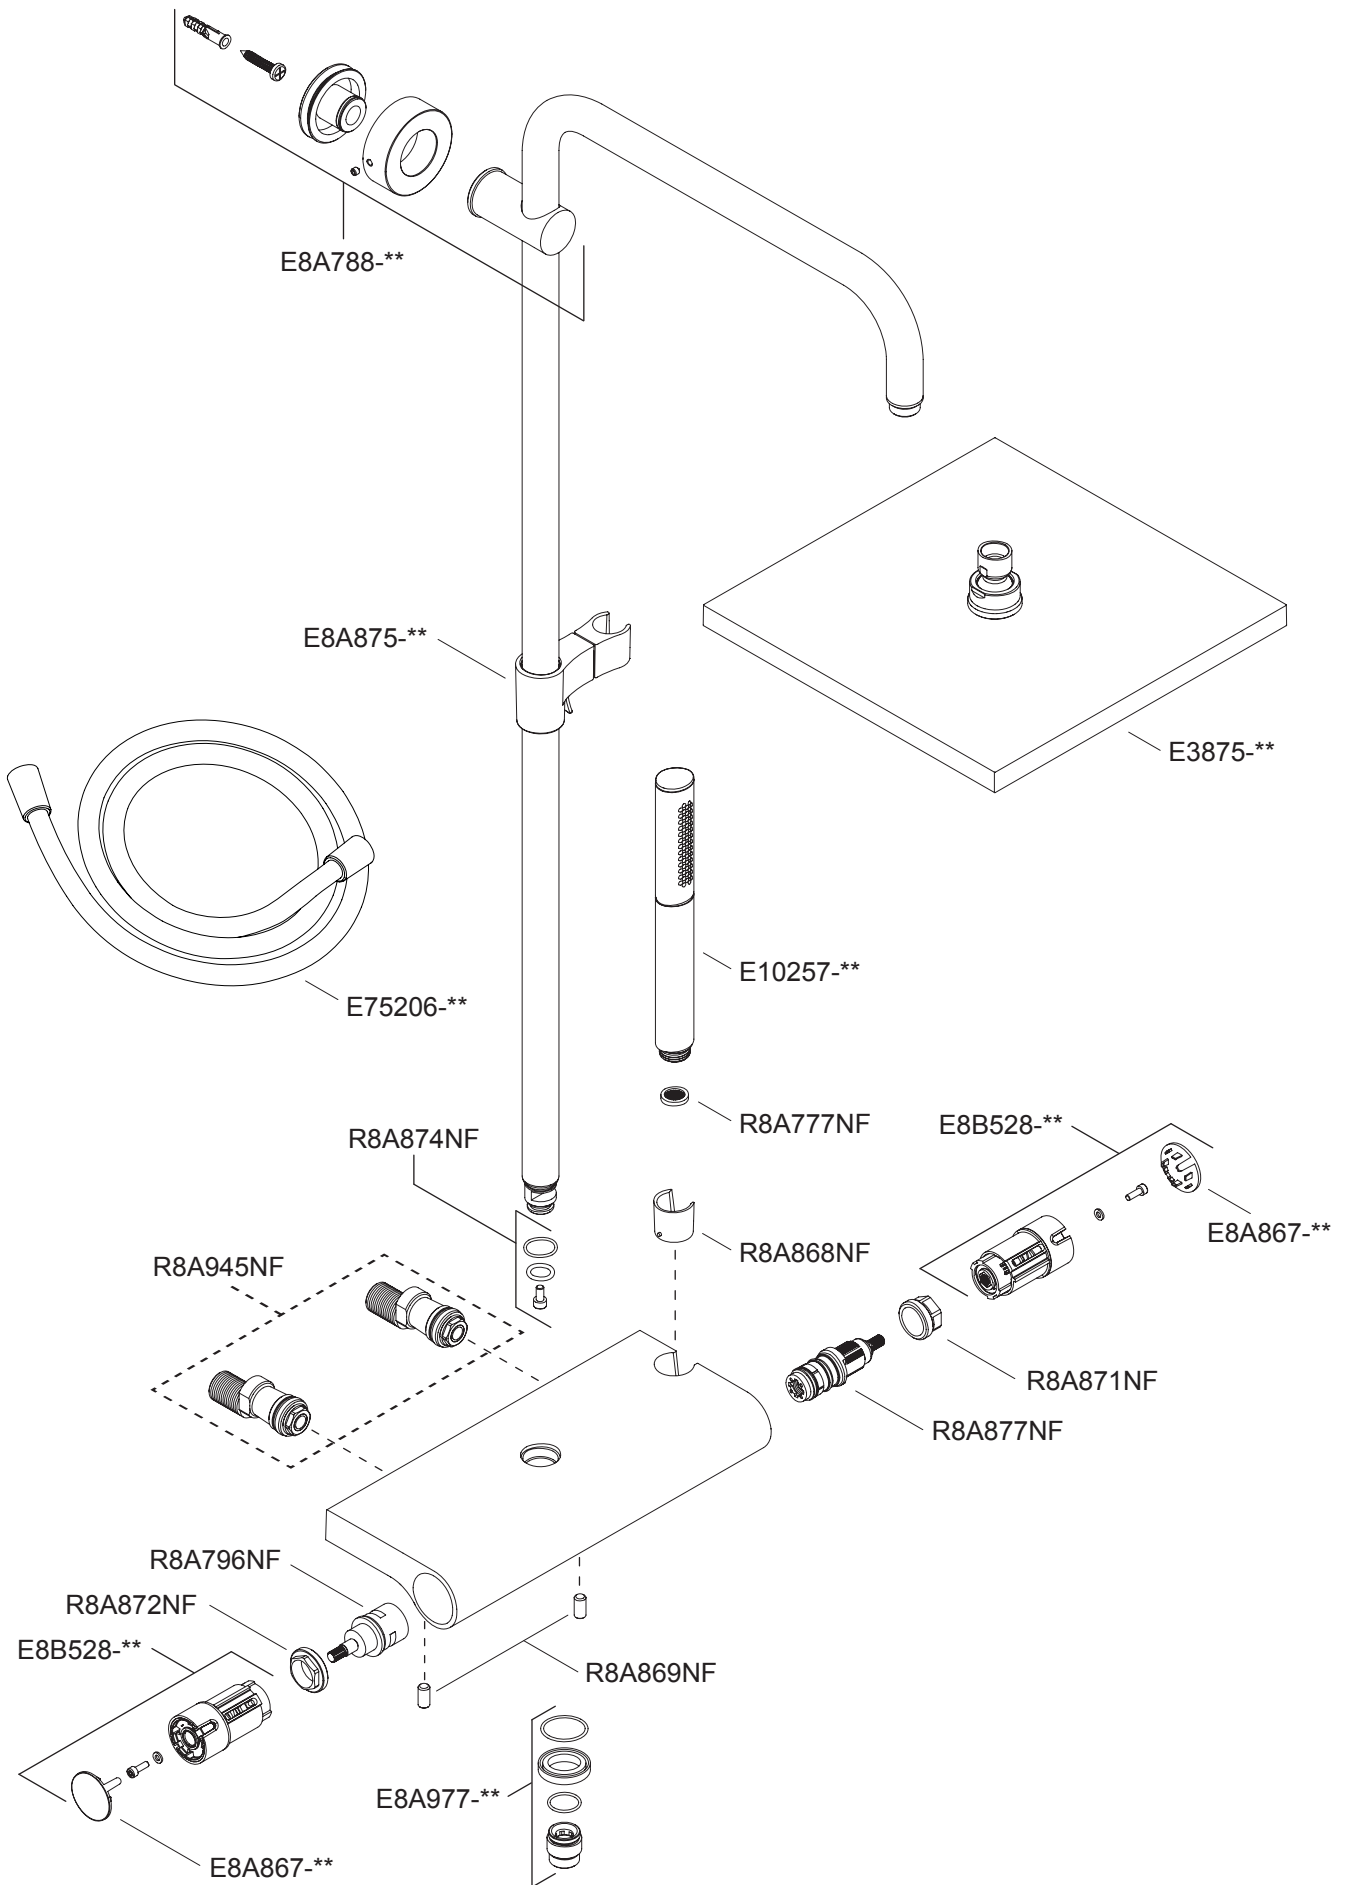

*Jacob Delafon*

***Aparu***

- FR** Veillez à ce que les arrivées d'eau soient correctement scellées pour résister à l'installation d'une robinetterie pesant 6 Kg.
- EN** *Make sure that water supply lines are properly installed to withstand tap fittings weighing 6 kg.*
- ES** Vigile que las tuberías estén empotradas según el tipo de tabique y que el conjunto sea lo suficientemente resistente para soportar el peso de la grifería (6 Kg).
- IT** *Verificare che i tubi di alimentazione dell'acqua siano installati e sigillati in modo appropriato per sostenere il peso della rubinetteria (6 kg).*
- DE** Bitte stellen Sie sicher, dass die Wasserzuläufe so installiert werden, dass sie die Installation einer 6 Kg-Armatur standhalten.
- RU** *Используйте прилагаемую крепежную пластину, либо убедитесь, что водопроводные трубы выдержат нагрузку не менее 6 Кг.*

7

Diagram illustrating the correct cleaning method for the shower head. A hand is shown cleaning a surface with a cloth.

Diagram illustrating the correct cleaning method for the shower head nozzle. A hand is shown cleaning the nozzle with a brush.

Diagram illustrating the correct cleaning method for the shower head body. A hand is shown cleaning the shower head body with a cleaning pad.

---

*Jacob Delafon*