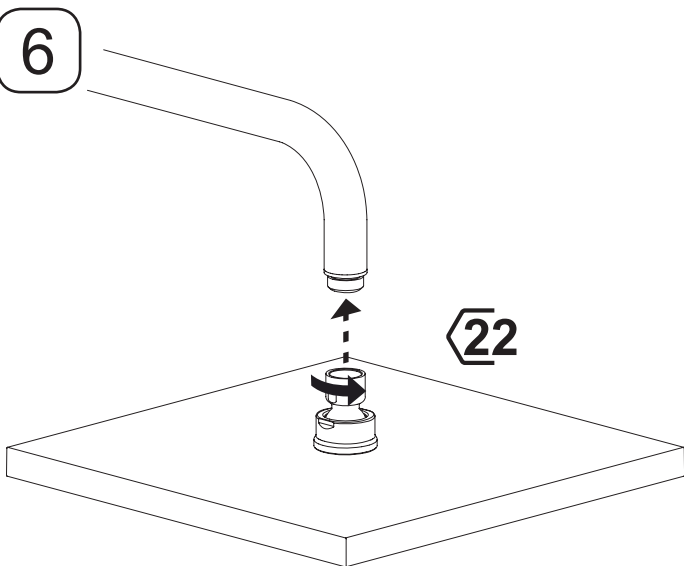

*Jacob Delafon*

***Aparu***

- FR** Veillez à ce que les arrivées d'eau soient correctement scellées pour résister à l'installation d'une robinetterie pesant 6 Kg.
- EN** *Make sure that water supply lines are properly installed to withstand tap fittings weighing 6 kg.*
- ES** Vigile que las tuberías estén empotradas según el tipo de tabique y que el conjunto sea lo suficientemente resistente para soportar el peso de la grifería (6 Kg).
- IT** *Verificare che i tubi di alimentazione dell'acqua siano installati e sigillati in modo appropriato per sostenere il peso della rubinetteria (6 kg).*
- DE** Bitte stellen Sie sicher, dass die Wasserzuläufe so installiert werden, dass sie die Installation einer 6 Kg-Armatur standhalten.
- RU** *Используйте прилагаемую крепежную пластину, либо убедитесь, что водопроводные трубы выдержат нагрузку не менее 6 Кг.*

	<b>p</b>	Bar	0.5 < <b>3</b> < 6
	<b>t</b>	°C	55 < <b>60</b> < 65

E98769-\*\*

1

2

3

4

5

6

7

Diagram illustrating the correct cleaning method for the shower head. A hand is shown cleaning a surface with a cloth.

Diagram illustrating the correct cleaning method for the shower head nozzle. A hand is shown cleaning the nozzle with a brush.