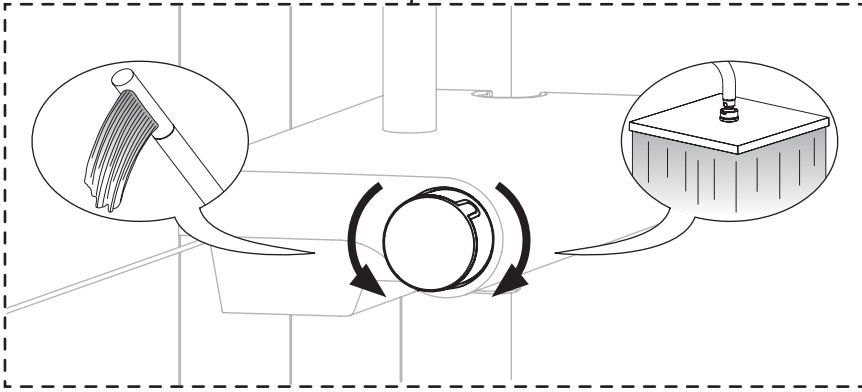

*Jacob Delafon*

***Aparu***

- FR** Veillez à ce que les arrivées d'eau soient correctement scellées pour résister à l'installation d'une robinetterie pesant 6 Kg.
- EN** *Make sure that water supply lines are properly installed to withstand tap fittings weighing 6 kg.*
- ES** Vigile que las tuberías estén empotradas según el tipo de tabique y que el conjunto sea lo suficientemente resistente para soportar el peso de la grifería (6 Kg).
- IT** *Verificare che i tubi di alimentazione dell'acqua siano installati e sigillati in modo appropriato per sostenere il peso della rubinetteria (6 kg).*
- DE** Bitte stellen Sie sicher, dass die Wasserzuläufe so installiert werden, dass sie die Installation einer 6 Kg-Armatur standhalten.
- RU** *Используйте прилагаемую крепежную пластину, либо убедитесь, что водопроводные трубы выдержат нагрузку не менее 6 Кг.*

7

Diagram illustrating the correct cleaning method for the shower head. A hand is shown cleaning a surface with a cloth.

Diagram illustrating the correct cleaning method for the shower head nozzle. A hand is shown cleaning the nozzle with a brush.

Diagram illustrating the correct cleaning method for the shower head body. A hand is shown cleaning the shower head body with a cleaning pad.

---

*Jacob Delafon*