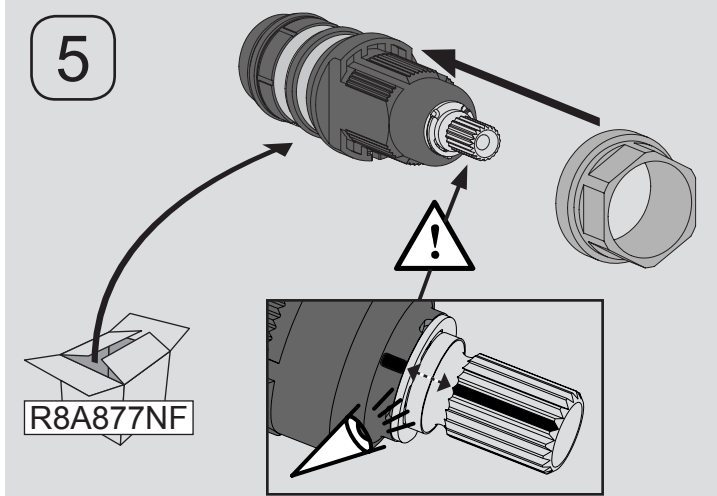

*Jacob Delafon*

***Aparu***

- FR** Veillez à ce que les arrivées d'eau soient correctement scellées pour résister à l'installation d'une robinetterie pesant 6 Kg.
- EN** *Make sure that water supply lines are properly installed to withstand tap fittings weighing 6 kg.*
- ES** Vigile que las tuberías estén empotradas según el tipo de tabique y que el conjunto sea lo suficientemente resistente para soportar el peso de la grifería (6 Kg).
- IT** *Verificare che i tubi di alimentazione dell'acqua siano installati e sigillati in modo appropriato per sostenere il peso della rubinetteria (6 kg).*
- DE** Bitte stellen Sie sicher, dass die Wasserzuläufe so installiert werden, dass sie die Installation einer 6 Kg-Armatur standhalten.
- RU** *Используйте прилагаемую крепежную пластину, либо убедитесь, что водопроводные трубы выдержат нагрузку не менее 6 Кг.*

7

Diagram illustrating the correct cleaning method for the shower head. A hand is shown cleaning a surface with a cloth.

Diagram illustrating the correct cleaning method for the shower head nozzle. A hand is shown cleaning the nozzle with a brush.

Diagram illustrating the correct cleaning method for the shower head body. A hand is shown cleaning the shower head body with a cleaning pad.

---

*Jacob Delafon*