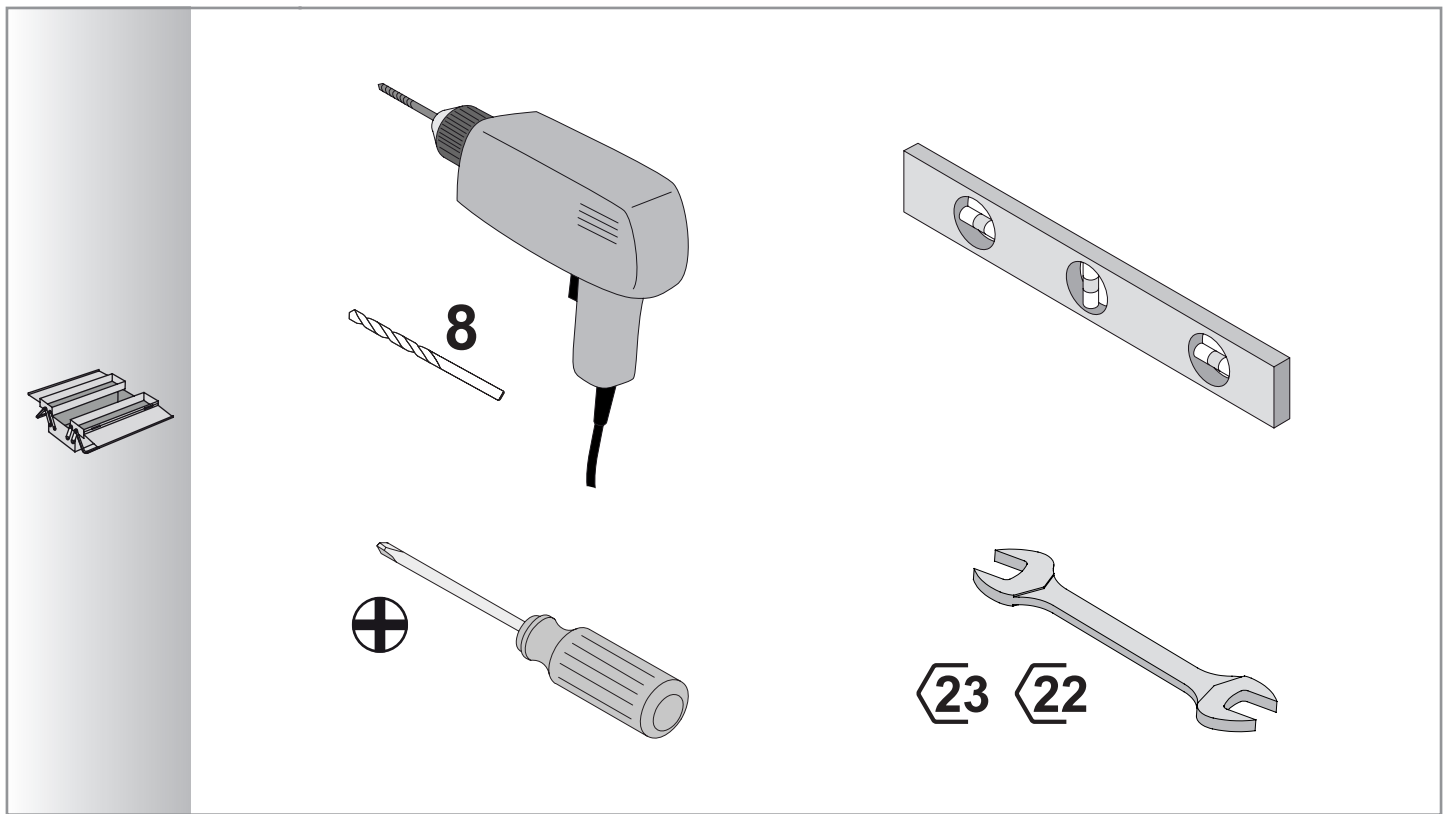

*Jacob Delafon*

***Aparu***

- FR** Veillez à ce que les arrivées d'eau soient correctement scellées pour résister à l'installation d'une robinetterie pesant 6 Kg.
- EN** *Make sure that water supply lines are properly installed to withstand tap fittings weighing 6 kg.*
- ES** Vigile que las tuberías estén empotradas según el tipo de tabique y que el conjunto sea lo suficientemente resistente para soportar el peso de la grifería (6 Kg).
- IT** *Verificare che i tubi di alimentazione dell'acqua siano installati e sigillati in modo appropriato per sostenere il peso della rubinetteria (6 kg).*
- DE** Bitte stellen Sie sicher, dass die Wasserzuläufe so installiert werden, dass sie die Installation einer 6 Kg-Armatur standhalten.
- RU** *Используйте прилагаемую крепежную пластину, либо убедитесь, что водопроводные трубы выдержат нагрузку не менее 6 Кг.*