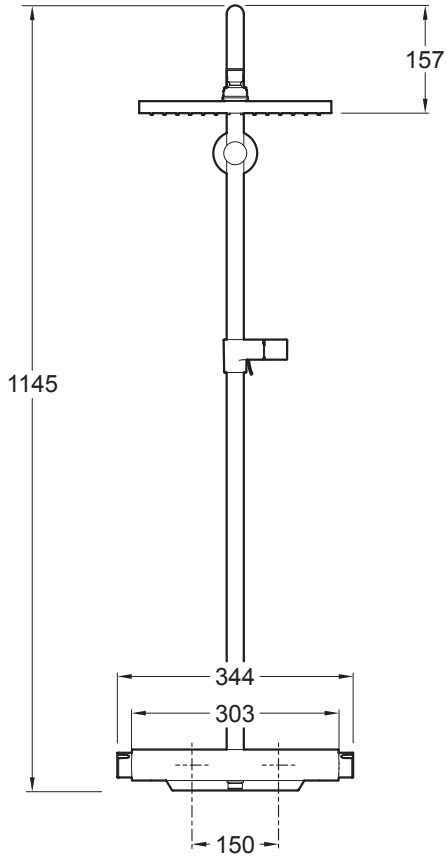

*Jacob Delafon*

***Aparu***

- FR** Veillez à ce que les arrivées d'eau soient correctement scellées pour résister à l'installation d'une robinetterie pesant 6 Kg.
- EN** *Make sure that water supply lines are properly installed to withstand tap fittings weighing 6 kg.*
- ES** Vigile que las tuberías estén empotradas según el tipo de tabique y que el conjunto sea lo suficientemente resistente para soportar el peso de la grifería (6 Kg).
- IT** *Verificare che i tubi di alimentazione dell'acqua siano installati e sigillati in modo appropriato per sostenere il peso della rubinetteria (6 kg).*
- DE** Bitte stellen Sie sicher, dass die Wasserzuläufe so installiert werden, dass sie die Installation einer 6 Kg-Armatur standhalten.
- RU** *Используйте прилагаемую крепежную пластину, либо убедитесь, что водопроводные трубы выдержат нагрузку не менее 6 Кг.*

	<b>p</b>	Bar	0.5 < <b>3</b> < 6
	<b>t</b>	°C	55 < <b>60</b> < 65

E98769-\*\*

1

2

3

4

5

6

7

Diagram illustrating the correct cleaning method for the shower head. A hand is shown cleaning a surface with a cloth.

Diagram illustrating the correct cleaning method for the shower head nozzle. A hand is shown cleaning the nozzle with a brush.

Diagram illustrating the correct cleaning method for the shower head body. A hand is shown cleaning the shower head body with a cleaning pad.

---

*Jacob Delafon*