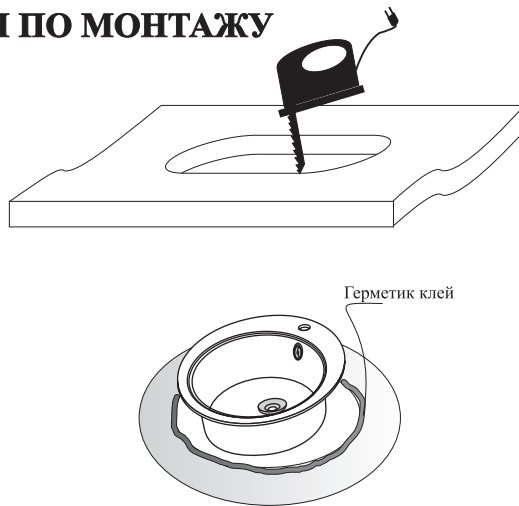

ИНСТРУКЦИЯ ПО МОНТАЖУ

1. Вырезать ножницами шаблон-лекало, расположенный на внутренней стенке упаковки изделия.

2. При помощи шаблона-лекала на поверхности столешницы нанести разметку и спец инструментом вырезать отверстие под мойку. См. рис.

3. Нанести клей герметик на поверхность столешницы по периметру выреза и установить мойку.

ВНИМАНИЕ! Перед установкой изделия на кухонную тумбу необходимо смонтировать перелив и выпуски согласно схеме, при этом нужно подрезать соединительные трубки до нужной длины.