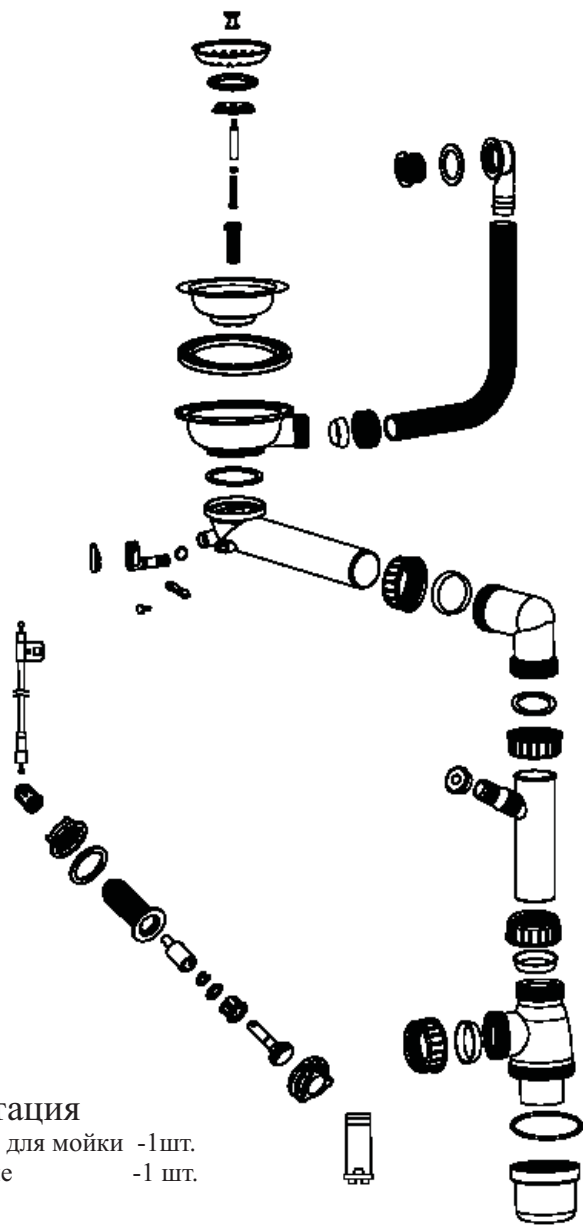

Комплектация

1. Комплект выпуска для мойки -1шт.
2. Паспорт на изделие -1 шт.

СВИДЕТЕЛЬСТВО О ПРИЕМКЕ
Продукция СП "БЕЛЮКС ЛТД", ООО
Модель изделия _____
Сорт изделия _____
Штамп ОТК _____