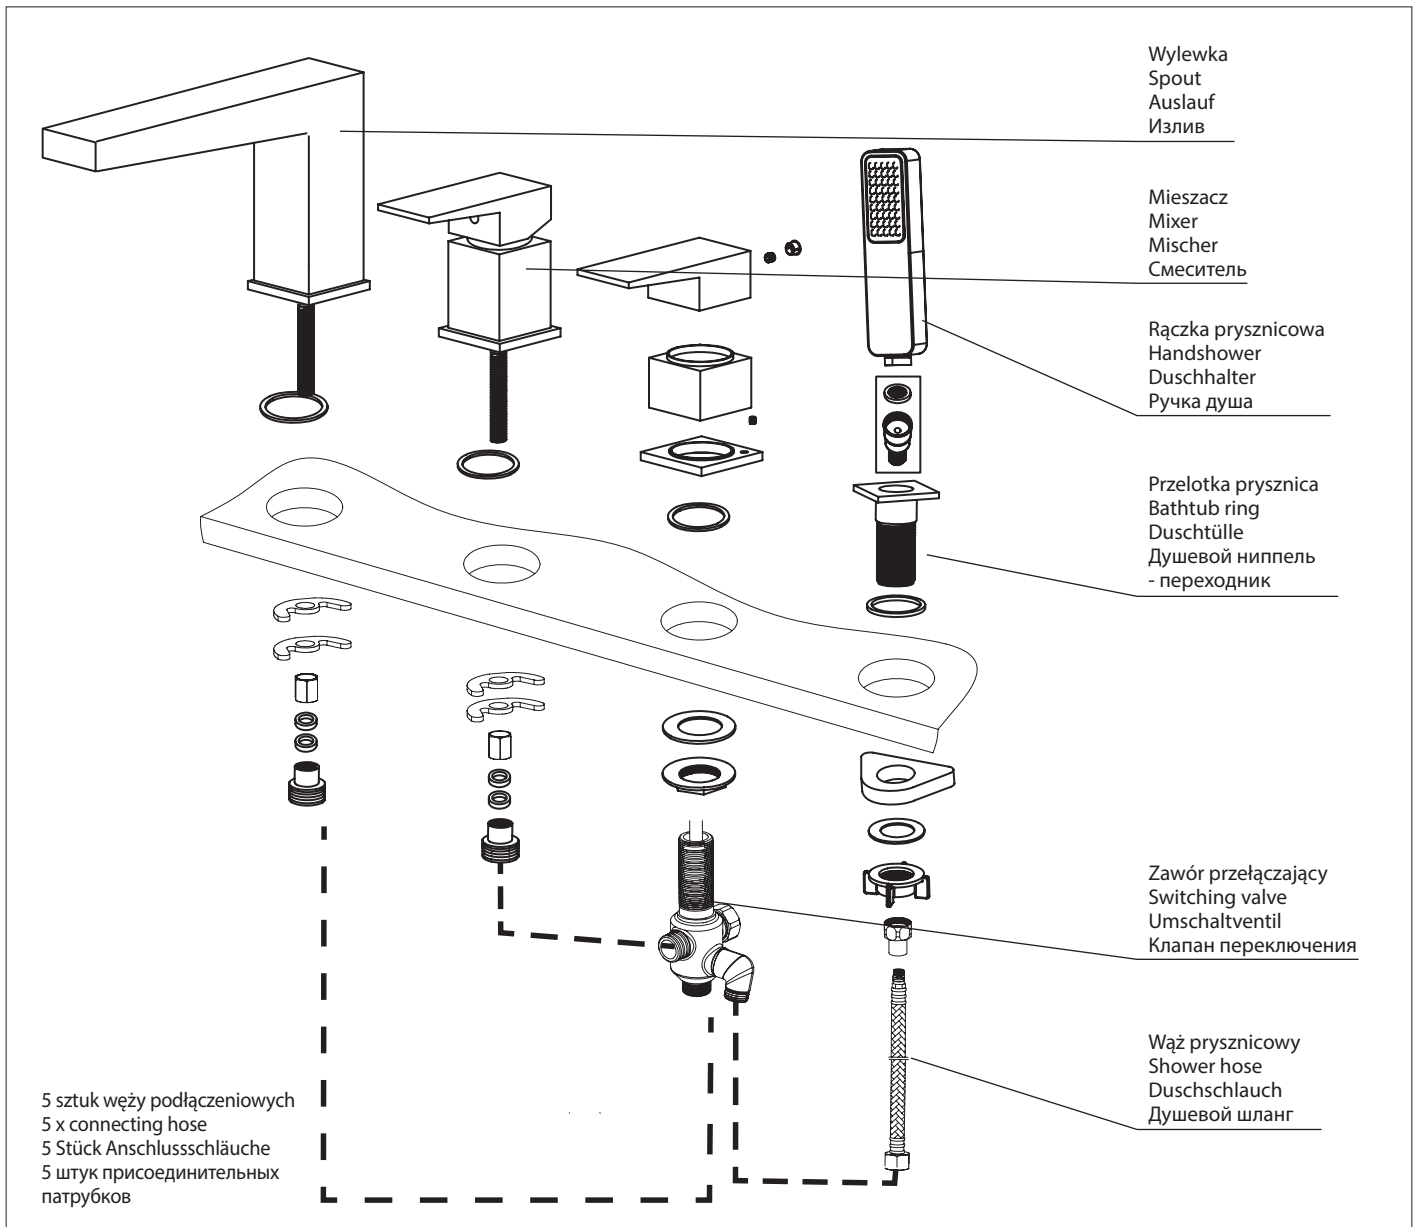

Fresch FR7132

PL Instrukcja montażu i konserwacji
EN Installation and maintenance
DE Montage- und Wartungsanleitung
RU Инструкция по установке и уходу

OMNIRE

Enjoy home, every day.

W zestawie / Included / Im Lieferumfang / В комплекте