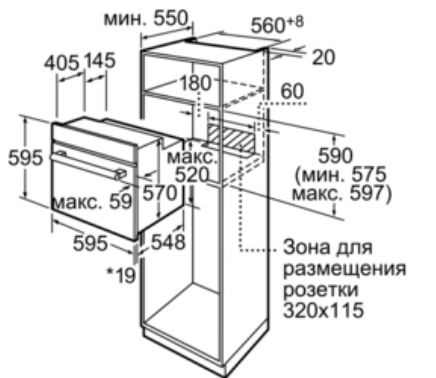

Принадлежности

- 1 x Алюминиевый противень
- 1 x Комбинированная решетка
- 1 x Универсальный противень

Серия | 2 Встраиваемые плиты/ духовые шкафы

HBN231S4 черный

Встраиваемый духовой шкаф

- Система Multifunction (режимов нагрева 6: Нижний жар, Верхний/нижний жар, Гриль с конвекцией, Vario-гриль малой площади нагрева, Vario-гриль большой площади нагрева, конвекция)
- Многофункциональные часы
- Блокировка от детей
- XXL-духовка объемом 67 л
- Эмаль легкой очистки
- Освещение духовки 40 Вт
- Система охлаждения прибора
- Внутренняя сторона двери полностью из стекла
- Съёмная дверца духового шкафа
- Электрический кабель с вилкой
- на 10% (0.89 кВт/ч) экономичнее, чем стандартное значение (0.99 кВт/ч), соответствующее классу энергопотребления А

Serie | 2 Встраиваемые плиты/ духовые шкафы

**HBN231S4 черный
Встраиваемый духовой шкаф**

*При металлической фронтальной панели 20 мм
Размеры в мм

*При металлической фронтальной панели 20 мм
Размеры в мм