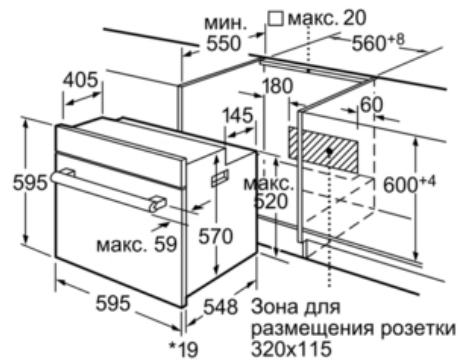

Принадлежности

- 1 x Алюминиевый противень
- 1 x Комбинированная решетка
- 1 x Универсальный противень

Серия | 2 Встраиваемые плиты/ духовые шкафы

HBN231S4 черный

Встраиваемый духовой шкаф

- Система Multifunction (режимов нагрева 6: Нижний жар, Верхний/нижний жар, Гриль с конвекцией, Vario-гриль малой площади нагрева, Vario-гриль большой площади нагрева, конвекция)
- Многофункциональные часы
- Блокировка от детей
- XXL-духовка объемом 67 л
- Эмаль легкой очистки
- Освещение духовки 40 Вт
- Система охлаждения прибора
- Внутренняя сторона двери полностью из стекла
- Съёмная дверца духового шкафа
- Электрический кабель с вилкой
- на 10% (0.89 кВт/ч) экономичнее, чем стандартное значение (0.99 кВт/ч), соответствующее классу энергопотребления А

Serie | 2 Встраиваемые плиты/ духовые шкафы

**HBN231S4 черный
Встраиваемый духовой шкаф**

*При металлической фронтальной панели 20 мм
Размеры в мм

*При металлической фронтальной панели 20 мм
Размеры в мм