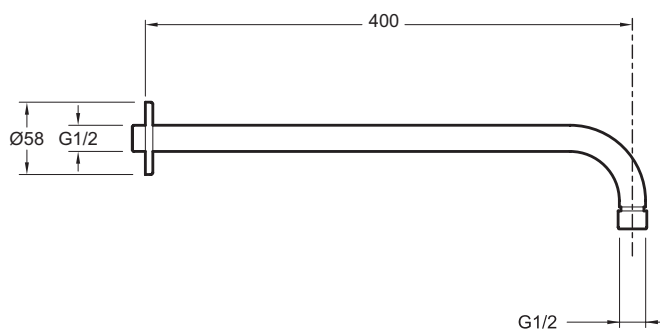

E10039

Коллекция: ОБЩАЯ КАТЕГОРИЯ

Отделки*:

CP - Хром

Технические характеристики

- Вес: 0,4 кг
- Длина: 400 мм
- Тип установки: Встраиваемые

Связанные продукты

- E10043: Потолочный встраиваемый держатель для верхнего душа
- E11626: Настенный держатель для верхнего душа Moxie под углом (45°)

Общая информация

Спецификация продукта: Настенный встраиваемый держатель для верхнего душа. E10039. Коллекция: ОБЩАЯ КАТЕГОРИЯ. Вес: 0,4 кг. Тип установки: Встраиваемые. Длина: 400 мм.