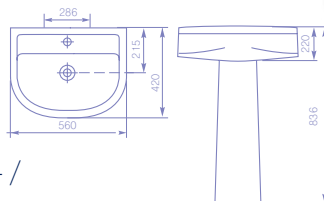

УМЫВАЛЬНИК НА ПЬЕДЕСТАЛЕ «РЕССА»

Масса умывальника: 12,5кг.
 Масса пьедестала: 10,5кг.

-  первоклассный фарфор
-  гарантия качества
-  система перелива с декоративным кольцом
-  возможность в цветном исполнении

ДВА ВИДА УСТАНОВКИ:

- *на пьедестал
- *на кронштейны

014 /

УНИТАЗ-КОМПАКТ «РЕССА»

Масса унитаза: 19,5кг.
 Масса бачка: 12кг.

-  первоклассный фарфор
-  гарантия качества
-  система антивсплеск
-  полный омыв чаши
-  косой выпуск
-  надежное сиденье с покрытием антибак
-  возможность в цветном исполнении