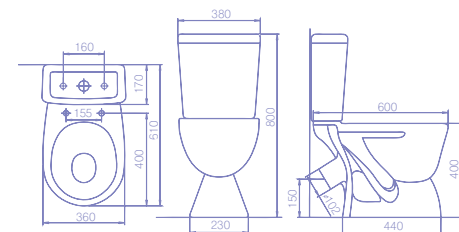

УМЫВАЛЬНИК НА ПЬЕДЕСТАЛЕ «РЕССА»

Масса умывальника: 12,5кг.
 Масса пьедестала: 10,5кг.

-  первоклассный фарфор
-  гарантия качества
-  система перелива с декоративным кольцом
-  возможность в цветном исполнении

ДВА ВИДА УСТАНОВКИ:

- *на пьедестал
- *на кронштейны

014 /

УНИТАЗ-КОМПАКТ «РЕССА»

Масса унитаза: 19,5кг.
 Масса бачка: 12кг.

-  первоклассный фарфор
-  гарантия качества
-  система антивсплеск
-  полный омыв чаши
-  косой выпуск
-  надежное сиденье с покрытием антибак
-  возможность в цветном исполнении