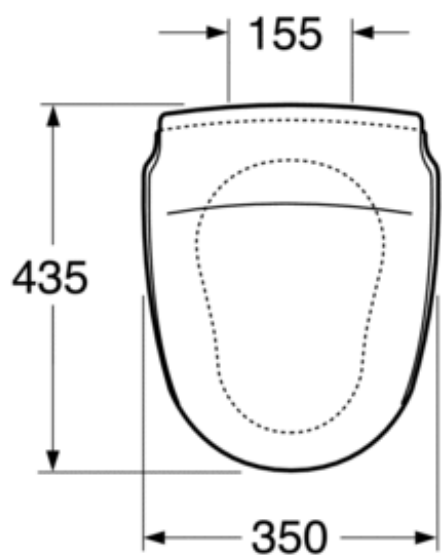

ГДЕ КУПИТЬ

A MEMBER OF THE
VILLEROY & BOCH GROUP

ООО "Виллерой и Бох"
191036 Санкт-Петербург
ул. 9-ая Советская, 5А / 8Н
gustavsberg.ru
INFO.RUSSIA@GUSTAVSBERG.COM