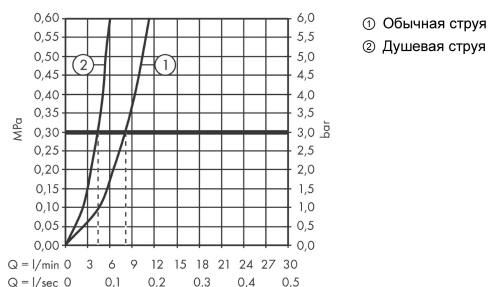

Talis M54

Кухонный смеситель однорычажный, 210, с вытяжным душем, 2jet

Поверхности : хром Артикулный номер: 72800000

Описание

Характеристики

- ComfortZone 210
- угол поворота излива: регулировка на 4 уровня 60°, 110°, 150° или 360°
- ламинарная и душевая струя
- фиксируемая душевая струя, автоматическое переключение струи в исходный режим закрытием смесителя
- душевой шланг Quick-Connect
- максимальный расход воды при 3 бар: 8 л/мин
- керамический узел смешивания
- соединительные шланги G 3/8
- встроенный клапан обратного тока воды
- подходит для проточных водонагревателей

Технология

Продукт

Чертеж

График расхода воды

Расход измерен практически с помощью соответствующей арматуры (термостат/смеситель/скрытый клапан).