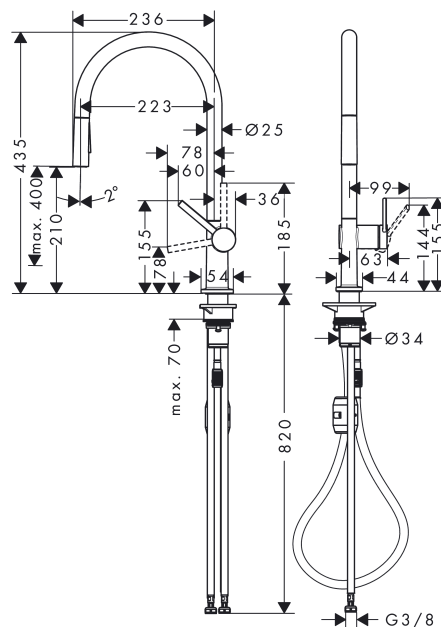

Talis M54

Кухонный смеситель однорычажный, 210, с вытяжным душем, 2jet

Поверхности : хром Артикулный номер: 72800000

Описание

Характеристики

- ComfortZone 210
- угол поворота излива: регулировка на 4 уровня 60°, 110°, 150° или 360°
- ламинарная и душевая струя
- фиксируемая душевая струя, автоматическое переключение струи в исходный режим закрытием смесителя
- душевой шланг Quick-Connect
- максимальный расход воды при 3 бар: 8 л/мин
- керамический узел смешивания
- соединительные шланги G 3/8
- встроенный клапан обратного тока воды
- подходит для проточных водонагревателей

Технология

Продукт

Чертеж

График расхода воды

Расход измерен практически с помощью соответствующей арматуры (термостат/смеситель/скрытый клапан).