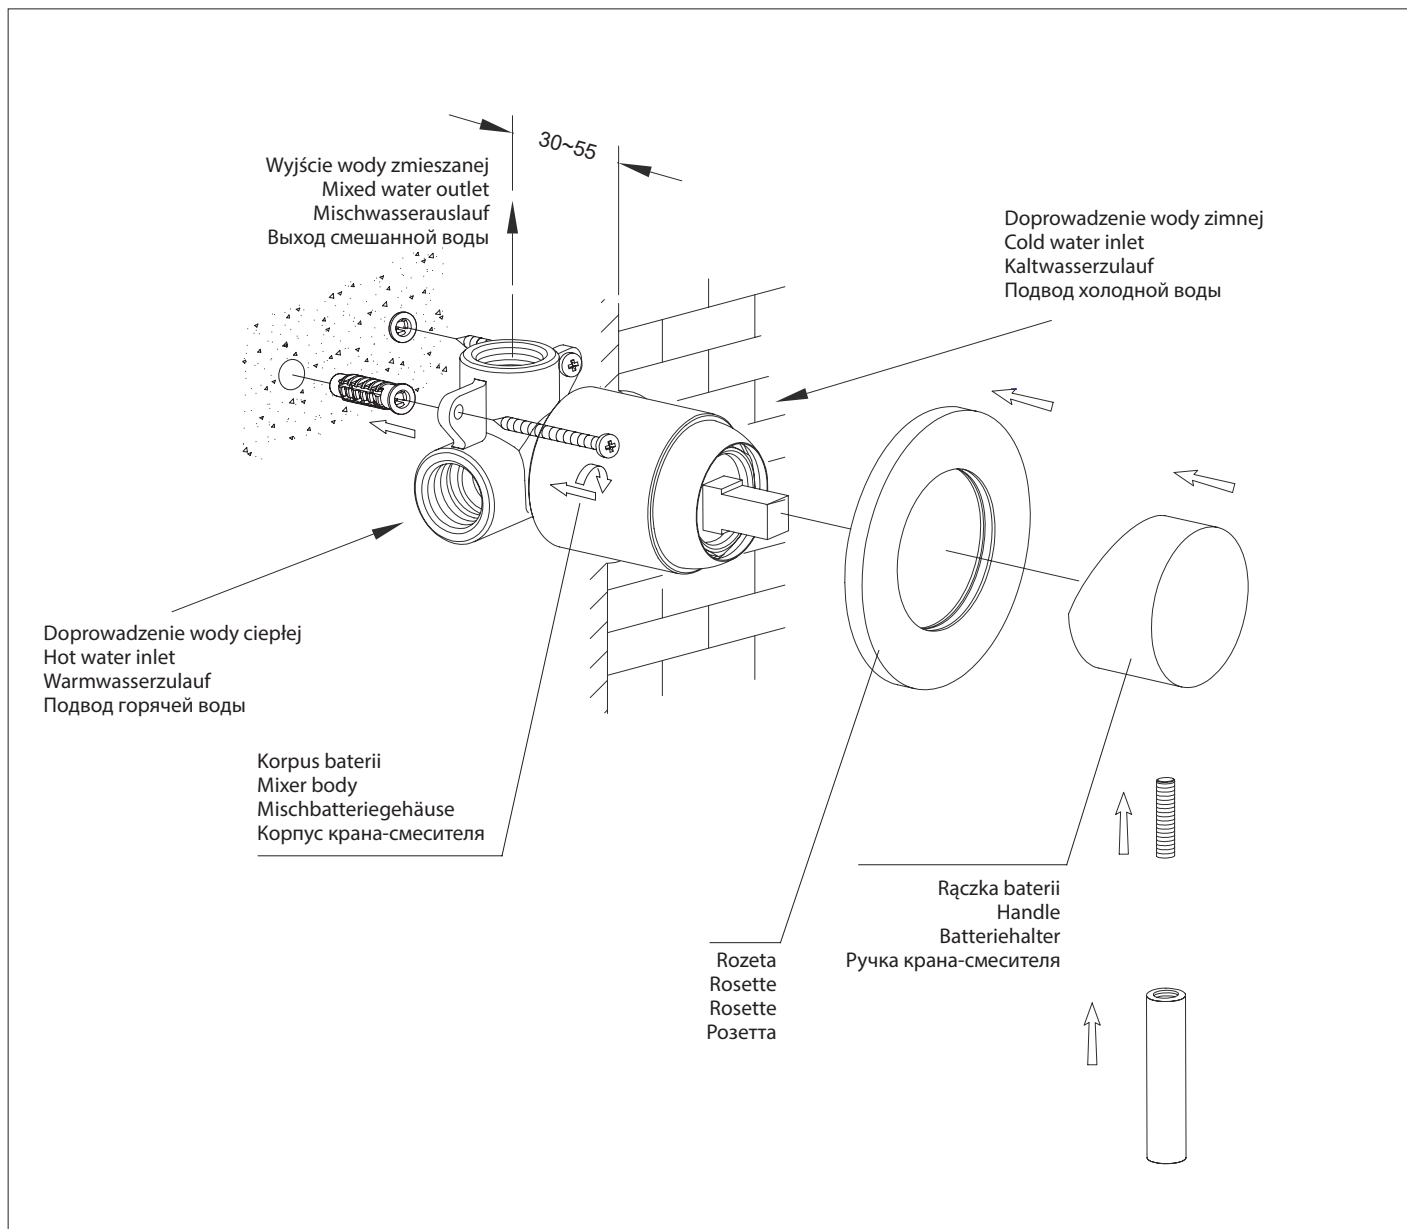

Y1245

PL Instrukcja montażu i konserwacji
EN Installation and maintenance
DE Montage- und Wartungsanleitung
RU Инструкция по установке и уходу

OMNIRE

Enjoy home, every day.

W zestawie / Included / Im Lieferumfang / В комплекте