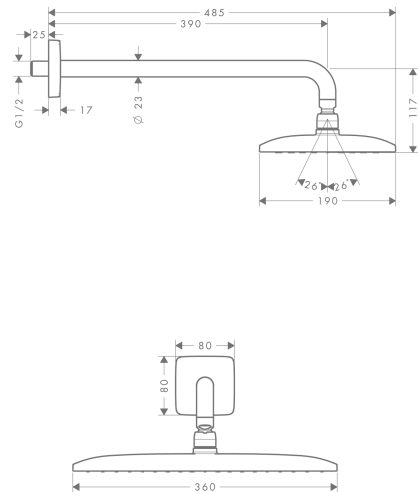

Raindance E

Верхний душ 360 1jet с держателем 39 см

Поверхности : хром Артикулный номер: 27376000

Описание

Характеристики

- состоит из: верхний душ, держатель верхнего душа
- тип струи: RainAir
- размер душевого диска: 360 x 190 мм
- длина держателя для душа: 390 мм
- шарнирное соединение: регулируемый угол верхнего душа
- расход воды для струи RainAir (при 3 бар): 17 л/мин
- материал душевого диска: металл
- съемный душевой диск для очистки
- монтаж: стена
- соединительная резьба G 1/2

Технология

Продукт

Чертеж

График расхода воды

Расход измерен практически с помощью соответствующей арматуры (термостат/смеситель/скрытый клапан).