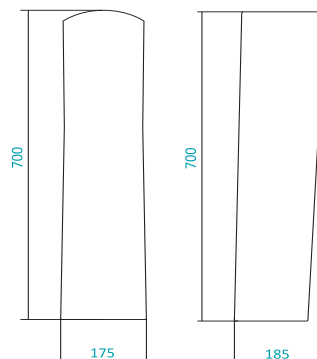

Наименование УМЫВАЛЬНИК-60

Описание	Артикул	Комплектация	
		С отверстием под смеситель	Без отверстия
Умывальник 60 см	1WH110526	x	
	1WH110523		x

Наименование ПОСТАМЕНТ

Описание	Артикул	Комплектация		
		БИ	БСФ	Анимо
Постамент	1WH110595	x		