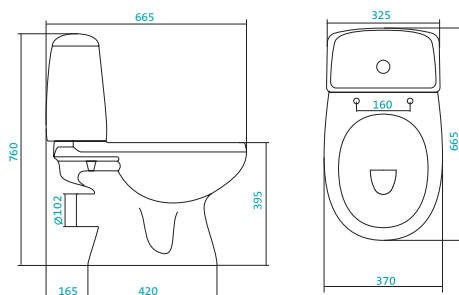

5
ГАРАНТИЯ
лет

Коллекция «ЦЕЗАРЬ»

Наименование УНИТАЗ КОМПАКТ

Описание	Артикул	Комплектация			
		Арматура		Сиденье	
		Однорежимная	Двухрежимная	Дюропласт	Дюропласт Soft-close
Унитаз компакт с горизонтальным выпуском, душевой омыв чаши, с арматурой Geberit	1WH301745		x	x	
	1WH301746		x		x

Наименование УМЫВАЛЬНИК-60

Описание	Артикул	Комплектация	
		С отверстием под смеситель	Без отверстия
Умывальник 60 см	1WH110526	x	
	1WH110523		x

Наименование ПОСТАМЕНТ

Описание	Артикул	Комплектация		
		БИ	БСФ	Анимо
Постамент	1WH110595	x		