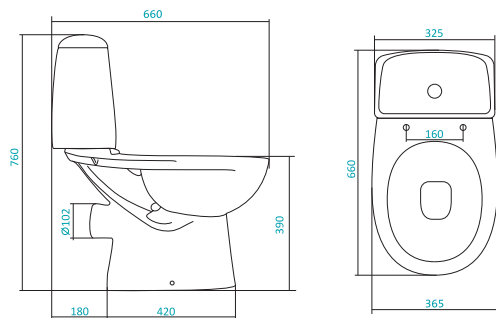

Наименование УМЫВАЛЬНИК-60

Описание	Артикул	Комплектация	
		С отверстием под смеситель	Без отверстия
Умывальник 60 см	1WH110526	x	
	1WH110523		x

Наименование ПОСТАМЕНТ

Описание	Артикул	Комплектация		
		БИ	БСФ	Анимо
Постамент	1WH110595	x		

Коллекция «ЦЕЗАРЬ ЛЮКС»

Наименование УНИТАЗ КОМПАКТ

Описание	Артикул	Комплектация			
		Арматура		Сиденье	
		Однорежимная	Двухрежимная	Дюропласт	Дюропласт Soft-close
Унитаз компакт с горизонтальным выпуском, классический омыв чаши, с арматурой Geberit	1WH301747		x	x	