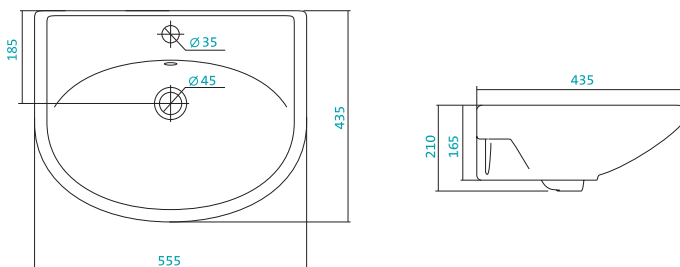

Наименование УМЫВАЛЬНИК-60

Описание	Артикул	Комплектация	
		С отверстием под смеситель	Без отверстия
Умывальник 60 см	1WH110526	x	
	1WH110523		x

Наименование ПОСТАМЕНТ

Описание	Артикул	Комплектация		
		БИ	БСФ	Анимо
Постамент	1WH110595	x		