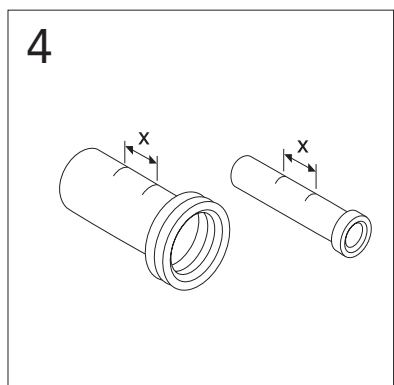

Denna produkt är anpassad till branschregler
 Säker Vatteninstallation.
 Villeroy & Boch Gustavsberg AB garanterar
 produktens funktion om branschreglerna och
 monteringsanvisningen följs.

Models	A	B	C	D	E	F	G	H	I
4330	530	370	410	50	180/230	220	320	355	90
5530	500	340	400	45	180/230	220	320	355	60
5693	505	305	400	55	180/230	220	320	355	50
5G84	530	370	410	85	180	220	320	355	70
7G06	535	355	410	55	180	220	320	355	60
3530	535	355	410	55	180	220	320	355	60