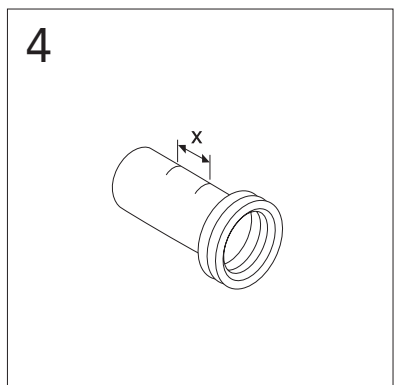

Models	A	B	C	D	E	F	G	I
5522	700	345	400	50	180/230	220	320	60