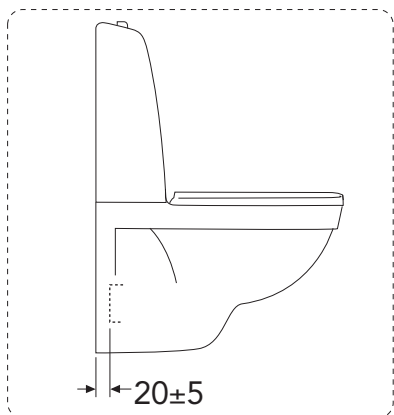

- SE MONTERINGSANVISNING VÄGGHÄNGD WC
 DK MONTERINGSVEJLEDNING VÆGMONTERET WC
 NO MONTERINGSANVISNING VEGGHENGT WC
 FI ASENNUSOHJE, SEINÄ-WC
 GB INSTALLATION INSTRUCTIONS WALL HUNG WC
 EE PAIGALDUSJUHISED SEINA WC-DELE
 LV UZSTĀDĪŠANAS INSTRUKCIJA PIEKARAMAM PODAM
 LT MONTUOJAMO Į SIENĄ UNITAZO MONTAVIMO INSTRUKCIJA
 RU Данная инструкция применяется для всех подвесных унитазов
 CZ NÁVOD NA INSTALACI ZÁVĚSNÝCH TOALET
 SK NÁVOD NA INŠTALÁCIU ZÁVESNÝCH TOALIET

Denna produkt är anpassad till branschregler
 Säker Vatteninstallation.
 Villeroy & Boch Gustavsberg AB garanterar
 produktens funktion om branschreglerna och
 monteringsanvisningen följs.

Models	A	B	C	D	E	F	G	H	I
4330	530	370	410	50	180/230	220	320	355	90
5530	500	340	400	45	180/230	220	320	355	60
5693	505	305	400	55	180/230	220	320	355	50
5G84	530	370	410	85	180	220	320	355	70
7G06	535	355	410	55	180	220	320	355	60
3530	535	355	410	55	180	220	320	355	60