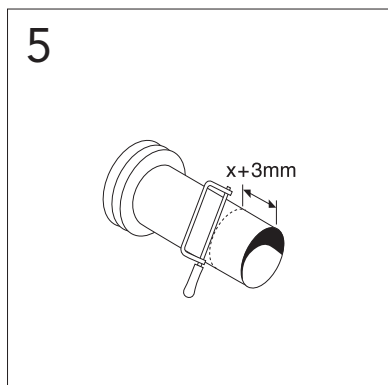

Models	A	B	C	D	E	F	G	I
5522	700	345	400	50	180/230	220	320	60