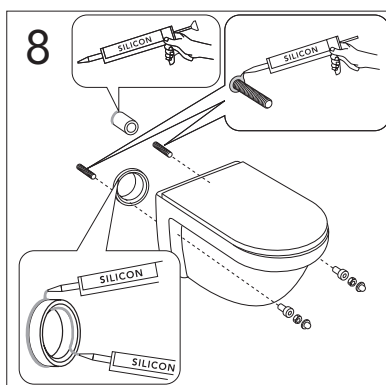

- SE MONTERINGSANVISNING VÄGGHÄNGD WC
 DK MONTERINGSVEJLEDNING VÆGMONTERET WC
 NO MONTERINGSANVISNING VEGGHENGT WC
 FI ASENNUSOHJE, SEINÄ-WC
 GB INSTALLATION INSTRUCTIONS WALL HUNG WC
 EE PAIGALDUSJUHISED SEINA WC-DELE
 LV UZSTĀDĪŠANAS INSTRUKCIJA PIEKARAMAM PODAM
 LT MONTUOJAMO Į SIENĄ UNITAZO MONTAVIMO INSTRUKCIJA
 RU Данная инструкция применяется для всех подвесных унитазов
 CZ NÁVOD NA INSTALACI ZÁVĚSNÝCH TOALET
 SK NÁVOD NA INŠTALÁCIU ZÁVESNÝCH TOALIET

Denna produkt är anpassad till branschregler
 Säker Vatteninstallation.
 Villeroy & Boch Gustavsberg AB garanterar
 produktens funktion om branschreglerna och
 monteringsanvisningen följs.

Models	A	B	C	D	E	F	G	H	I
4330	530	370	410	50	180/230	220	320	355	90
5530	500	340	400	45	180/230	220	320	355	60
5693	505	305	400	55	180/230	220	320	355	50
5G84	530	370	410	85	180	220	320	355	70
7G06	535	355	410	55	180	220	320	355	60
3530	535	355	410	55	180	220	320	355	60