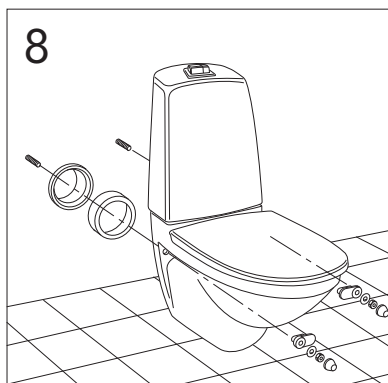

Models	A	B	C	D	E	F	G	I
5522	700	345	400	50	180/230	220	320	60