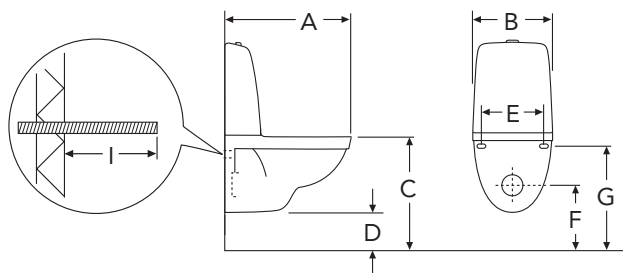

Denna produkt är anpassad till branschregler
 Säker Vatteninstallation.
 Villeroy & Boch Gustavsberg AB garanterar
 produktens funktion om branschreglerna och
 monteringsanvisningen följs.

Models	A	B	C	D	E	F	G	H	I
4330	530	370	410	50	180/230	220	320	355	90
5530	500	340	400	45	180/230	220	320	355	60
5693	505	305	400	55	180/230	220	320	355	50
5G84	530	370	410	85	180	220	320	355	70
7G06	535	355	410	55	180	220	320	355	60
3530	535	355	410	55	180	220	320	355	60