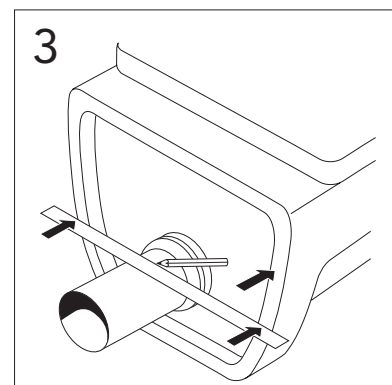

Models	A	B	C	D	E	F	G	I
5522	700	345	400	50	180/230	220	320	60