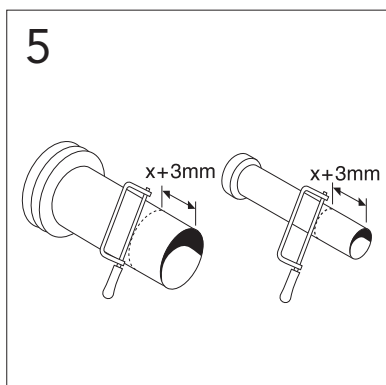

Denna produkt är anpassad till branschregler
 Säker Vatteninstallation.
 Villeroy & Boch Gustavsberg AB garanterar
 produktens funktion om branschreglerna och
 monteringsanvisningen följs.

Models	A	B	C	D	E	F	G	H	I
4330	530	370	410	50	180/230	220	320	355	90
5530	500	340	400	45	180/230	220	320	355	60
5693	505	305	400	55	180/230	220	320	355	50
5G84	530	370	410	85	180	220	320	355	70
7G06	535	355	410	55	180	220	320	355	60
3530	535	355	410	55	180	220	320	355	60