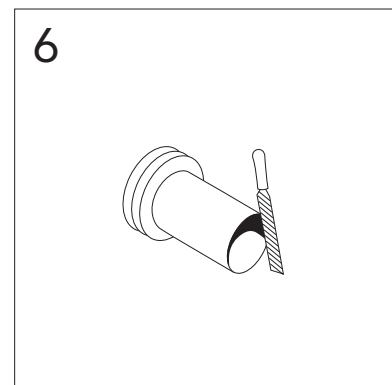

Models	A	B	C	D	E	F	G	I
5522	700	345	400	50	180/230	220	320	60