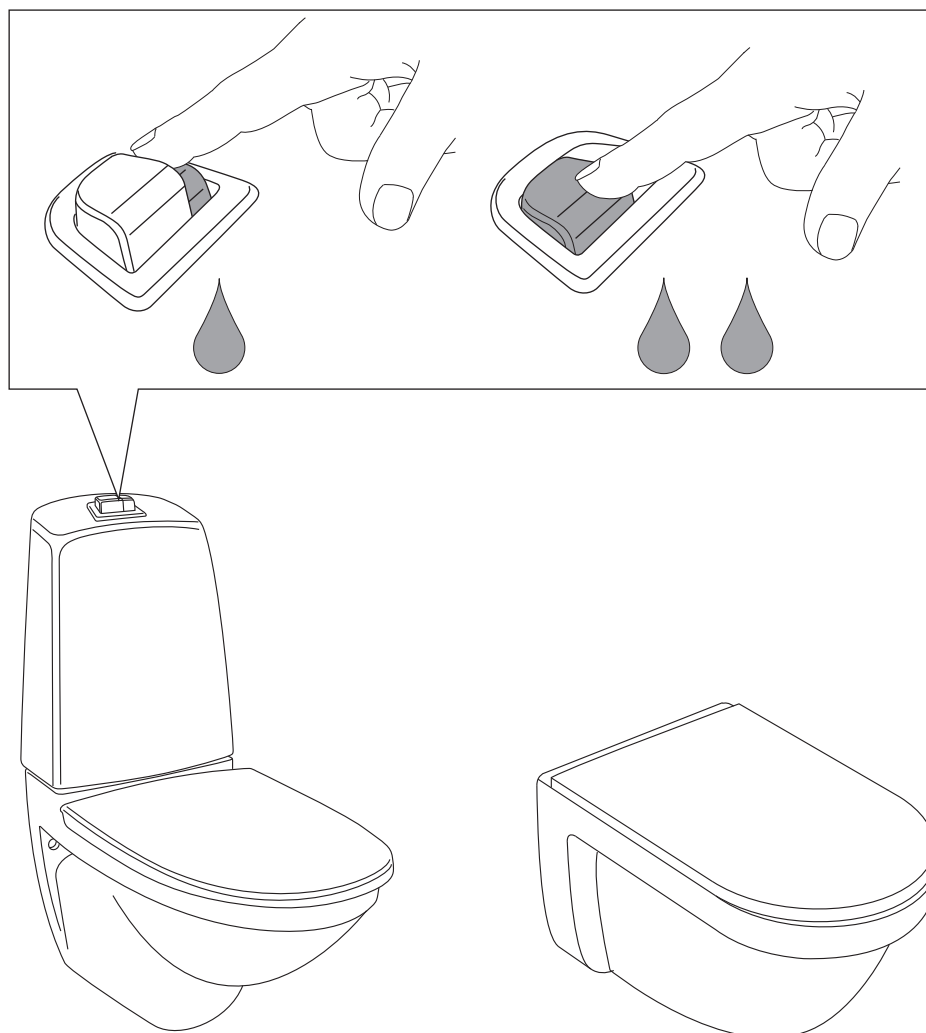

- SE MONTERINGSANVISNING VÄGGHÄNGD WC
 DK MONTERINGSVEJLEDNING VÆGMONTERET WC
 NO MONTERINGSANVISNING VEGGHENGT WC
 FI ASENNUSOHJE, SEINÄ-WC
 GB INSTALLATION INSTRUCTIONS WALL HUNG WC
 EE PAIGALDUSJUHISED SEINA WC-DELE
 LV UZSTĀDĪŠANAS INSTRUKCIJA PIEKARAMAM PODAM
 LT MONTUOJAMO Į SIENĄ UNITAZO MONTAVIMO INSTRUKCIJA
 RU Данная инструкция применяется для всех подвесных унитазов
 CZ NÁVOD NA INSTALACI ZÁVĚSNÝCH TOALET
 SK NÁVOD NA INŠTALÁCIU ZÁVESNÝCH TOALIET

Denna produkt är anpassad till branschregler
 Säker Vatteninstallation.
 Villeroy & Boch Gustavsberg AB garanterar
 produktens funktion om branschreglerna och
 monteringsanvisningen följs.

Models	A	B	C	D	E	F	G	H	I
4330	530	370	410	50	180/230	220	320	355	90
5530	500	340	400	45	180/230	220	320	355	60
5693	505	305	400	55	180/230	220	320	355	50
5G84	530	370	410	85	180	220	320	355	70
7G06	535	355	410	55	180	220	320	355	60
3530	535	355	410	55	180	220	320	355	60