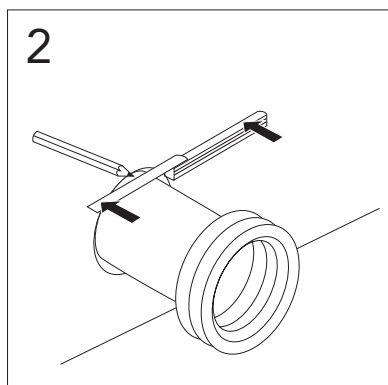

Models	A	B	C	D	E	F	G	I
5522	700	345	400	50	180/230	220	320	60