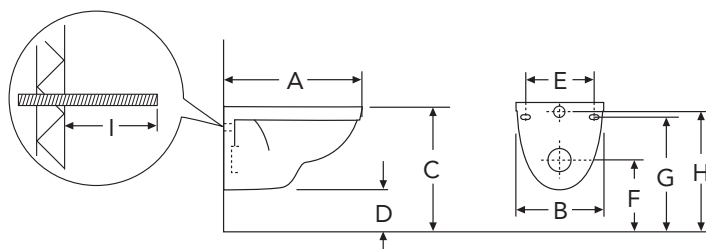

Denna produkt är anpassad till branschregler
 Säker Vatteninstallation.
 Villeroy & Boch Gustavsberg AB garanterar
 produktens funktion om branschreglerna och
 monteringsanvisningen följs.

Models	A	B	C	D	E	F	G	H	I
4330	530	370	410	50	180/230	220	320	355	90
5530	500	340	400	45	180/230	220	320	355	60
5693	505	305	400	55	180/230	220	320	355	50
5G84	530	370	410	85	180	220	320	355	70
7G06	535	355	410	55	180	220	320	355	60
3530	535	355	410	55	180	220	320	355	60