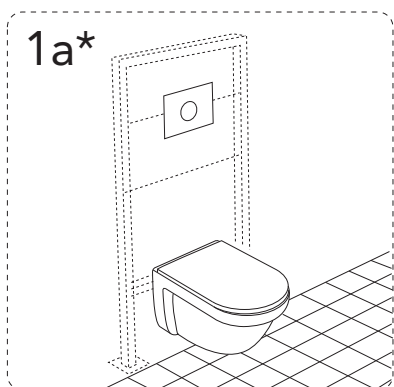

- SE MONTERINGSANVISNING VÄGGHÄNGD WC
 DK MONTERINGSVEJLEDNING VÆGMONTERET WC
 NO MONTERINGSANVISNING VEGGHENGT WC
 FI ASENNUSOHJE, SEINÄ-WC
 GB INSTALLATION INSTRUCTIONS WALL HUNG WC
 EE PAIGALDUSJUHISED SEINA WC-DELE
 LV UZSTĀDĪŠANAS INSTRUKCIJA PIEKARAMAM PODAM
 LT MONTUOJAMO Į SIENĄ UNITAZO MONTAVIMO INSTRUKCIJA
 RU Данная инструкция применяется для всех подвесных унитазов
 CZ NÁVOD NA INSTALACI ZÁVĚSNÝCH TOALET
 SK NÁVOD NA INŠTALÁCIU ZÁVESNÝCH TOALIET

Denna produkt är anpassad till branschregler
 Säker Vatteninstallation.
 Villeroy & Boch Gustavsberg AB garanterar
 produktens funktion om branschreglerna och
 monteringsanvisningen följs.

Models	A	B	C	D	E	F	G	H	I
4330	530	370	410	50	180/230	220	320	355	90
5530	500	340	400	45	180/230	220	320	355	60
5693	505	305	400	55	180/230	220	320	355	50
5G84	530	370	410	85	180	220	320	355	70
7G06	535	355	410	55	180	220	320	355	60
3530	535	355	410	55	180	220	320	355	60