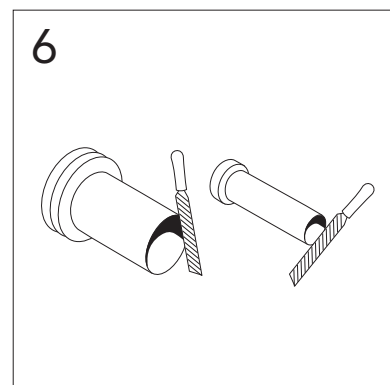

Denna produkt är anpassad till branschregler
 Säker Vatteninstallation.
 Villeroy & Boch Gustavsberg AB garanterar
 produktens funktion om branschreglerna och
 monteringsanvisningen följs.

Models	A	B	C	D	E	F	G	H	I
4330	530	370	410	50	180/230	220	320	355	90
5530	500	340	400	45	180/230	220	320	355	60
5693	505	305	400	55	180/230	220	320	355	50
5G84	530	370	410	85	180	220	320	355	70
7G06	535	355	410	55	180	220	320	355	60
3530	535	355	410	55	180	220	320	355	60