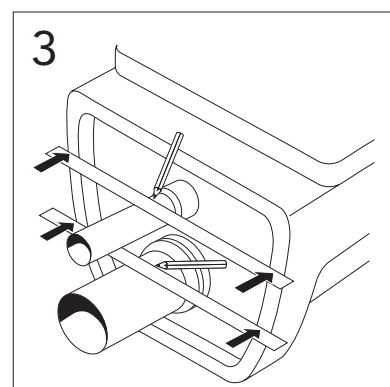

- SE MONTERINGSANVISNING VÄGGHÄNGD WC
 DK MONTERINGSVEJLEDNING VÆGMONTERET WC
 NO MONTERINGSANVISNING VEGGHENGT WC
 FI ASENNUSOHJE, SEINÄ-WC
 GB INSTALLATION INSTRUCTIONS WALL HUNG WC
 EE PAIGALDUSJUHISED SEINA WC-DELE
 LV UZSTĀDĪŠANAS INSTRUKCIJA PIEKARAMAM PODAM
 LT MONTUOJAMO Į SIENĄ UNITAZO MONTAVIMO INSTRUKCIJA
 RU Данная инструкция применяется для всех подвесных унитазов
 CZ NÁVOD NA INSTALACI ZÁVĚSNÝCH TOALET
 SK NÁVOD NA INŠTALÁCIU ZÁVESNÝCH TOALIET

Denna produkt är anpassad till branschregler
 Säker Vatteninstallation.
 Villeroy & Boch Gustavsberg AB garanterar
 produktens funktion om branschreglerna och
 monteringsanvisningen följs.

Models	A	B	C	D	E	F	G	H	I
4330	530	370	410	50	180/230	220	320	355	90
5530	500	340	400	45	180/230	220	320	355	60
5693	505	305	400	55	180/230	220	320	355	50
5G84	530	370	410	85	180	220	320	355	70
7G06	535	355	410	55	180	220	320	355	60
3530	535	355	410	55	180	220	320	355	60