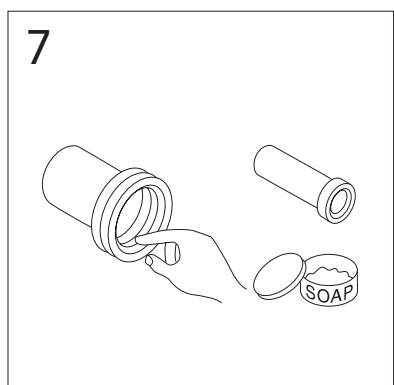

- SE MONTERINGSANVISNING VÄGGHÄNGD WC
 DK MONTERINGSVEJLEDNING VÆGMONTERET WC
 NO MONTERINGSANVISNING VEGGHENGT WC
 FI ASENNUSOHJE, SEINÄ-WC
 GB INSTALLATION INSTRUCTIONS WALL HUNG WC
 EE PAIGALDUSJUHISED SEINA WC-DELE
 LV UZSTĀDĪŠANAS INSTRUKCIJA PIEKARAMAM PODAM
 LT MONTUOJAMO Į SIENĄ UNITAZO MONTAVIMO INSTRUKCIJA
 RU Данная инструкция применяется для всех подвесных унитазов
 CZ NÁVOD NA INSTALACI ZÁVĚSNÝCH TOALET
 SK NÁVOD NA INŠTALÁCIU ZÁVESNÝCH TOALIET

Denna produkt är anpassad till branschregler
 Säker Vatteninstallation.
 Villeroy & Boch Gustavsberg AB garanterar
 produktens funktion om branschreglerna och
 monteringsanvisningen följs.

Models	A	B	C	D	E	F	G	H	I
4330	530	370	410	50	180/230	220	320	355	90
5530	500	340	400	45	180/230	220	320	355	60
5693	505	305	400	55	180/230	220	320	355	50
5G84	530	370	410	85	180	220	320	355	70
7G06	535	355	410	55	180	220	320	355	60
3530	535	355	410	55	180	220	320	355	60