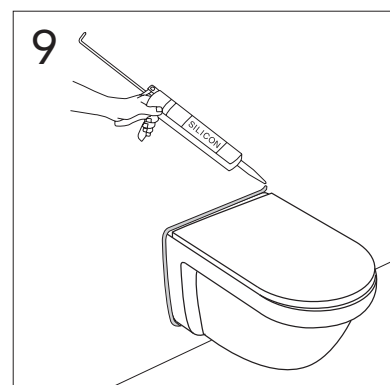

Denna produkt är anpassad till branschregler
 Säker Vatteninstallation.
 Villeroy & Boch Gustavsberg AB garanterar
 produktens funktion om branschreglerna och
 monteringsanvisningen följs.

Models	A	B	C	D	E	F	G	H	I
4330	530	370	410	50	180/230	220	320	355	90
5530	500	340	400	45	180/230	220	320	355	60
5693	505	305	400	55	180/230	220	320	355	50
5G84	530	370	410	85	180	220	320	355	70
7G06	535	355	410	55	180	220	320	355	60
3530	535	355	410	55	180	220	320	355	60