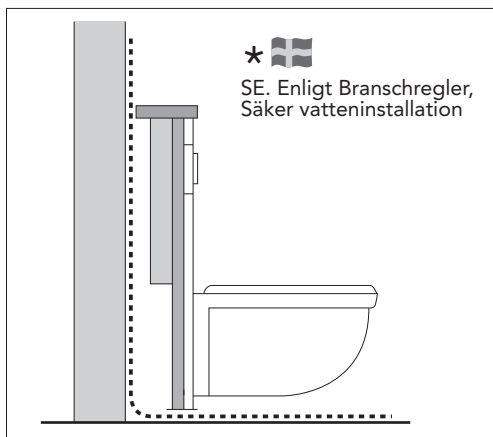

- SE MONTERINGSANVISNING VÄGGHÄNGD WC
 DK MONTERINGSVEJLEDNING VÆGMONTERET WC
 NO MONTERINGSANVISNING VEGGHENGT WC
 FI ASENNUSOHJE, SEINÄ-WC
 GB INSTALLATION INSTRUCTIONS WALL HUNG WC
 EE PAIGALDUSJUHISED SEINA WC-DELE
 LV UZSTĀDĪŠANAS INSTRUKCIJA PIEKARAMAM PODAM
 LT MONTUOJAMO Į SIENĄ UNITAZO MONTAVIMO INSTRUKCIJA
 RU Данная инструкция применяется для всех подвесных унитазов
 CZ NÁVOD NA INSTALACI ZÁVĚSNÝCH TOALET
 SK NÁVOD NA INŠTALÁCIU ZÁVESNÝCH TOALIET

Denna produkt är anpassad till branschregler
 Säker Vatteninstallation.
 Villeroy & Boch Gustavsberg AB garanterar
 produktens funktion om branschreglerna och
 monteringsanvisningen följs.

Models	A	B	C	D	E	F	G	H	I
4330	530	370	410	50	180/230	220	320	355	90
5530	500	340	400	45	180/230	220	320	355	60
5693	505	305	400	55	180/230	220	320	355	50
5G84	530	370	410	85	180	220	320	355	70
7G06	535	355	410	55	180	220	320	355	60
3530	535	355	410	55	180	220	320	355	60