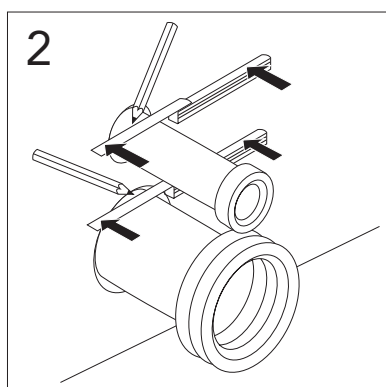

- SE MONTERINGSANVISNING VÄGGHÄNGD WC
 DK MONTERINGSVEJLEDNING VÆGMONTERET WC
 NO MONTERINGSANVISNING VEGGHENGT WC
 FI ASENNUSOHJE, SEINÄ-WC
 GB INSTALLATION INSTRUCTIONS WALL HUNG WC
 EE PAIGALDUSJUHISED SEINA WC-DELE
 LV UZSTĀDĪŠANAS INSTRUKCIJA PIEKARAMAM PODAM
 LT MONTUOJAMO Į SIENĄ UNITAZO MONTAVIMO INSTRUKCIJA
 RU Данная инструкция применяется для всех подвесных унитазов
 CZ NÁVOD NA INSTALACI ZÁVĚSNÝCH TOALET
 SK NÁVOD NA INŠTALÁCIU ZÁVESNÝCH TOALIET

Denna produkt är anpassad till branschregler
 Säker Vatteninstallation.
 Villeroy & Boch Gustavsberg AB garanterar
 produktens funktion om branschreglerna och
 monteringsanvisningen följs.

Models	A	B	C	D	E	F	G	H	I
4330	530	370	410	50	180/230	220	320	355	90
5530	500	340	400	45	180/230	220	320	355	60
5693	505	305	400	55	180/230	220	320	355	50
5G84	530	370	410	85	180	220	320	355	70
7G06	535	355	410	55	180	220	320	355	60
3530	535	355	410	55	180	220	320	355	60