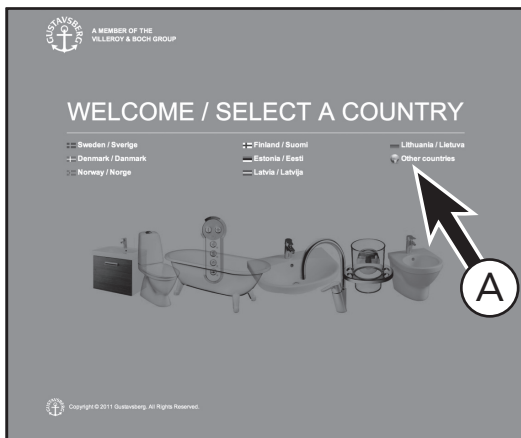

www.gustavsberg.com

DRIFT & SKÖTSEL
DRIFT OG VEDLIGEHOLDELSE
DRIFT OG VEDLIKEHOLD
ASENNUS-, KÄYTTÖ- JA HOITO-OHJEET
ASSEMBLY AND MAINTENANCE
PAIGALDAMINE & HOOLDAMINE
MONTAŽA UN KOPŠANA
MONTAVIMAS IR PRIEŽIŪRA
Сборка и техническая поддержка
MONTÁŽ A ÚDRŽBA

A MEMBER OF THE
VILLEROY & BOCH GROUP

Sweden
Villerooy & Boch Gustavsberg AB
Box 400
134 29 Gustavsberg
Phone +46 8 570 391 00
Fax +46 8 570 320 36
info@gustavsberg.com

Denmark
Villerooy & Boch Danmark A/S
Hvidsværmervej 165 G
2610 Rødovre
Tlf + 45 36 70 80 55
Fax + 45 36 72 08 05
info@gustavsberg.dk

Czech / Slovakia
Villerooy & Boch Czech s.r.o.
Türkova 2319/5b
149 00 Praha 4 - Chodov
Czech republic
+420 271 001 647
info-cz@villeroy-boch.com

Norway
Villerooy & Boch Norge AS
Luhrtoppen 2
Postboks 13
1471 Lørenskog
Tlf. + 47 67 97 82 50
Faks +47 67 97 16 57
info@gustavsberg.no

Suomi/Finland
Villerooy & Boch Gustavsberg Oy
Laippatie 14 b
00880 Helsinki
Puh 09-32 91 88 11
Fax 09-32 91 88 50
myynti@gustavsberg.com

Estonia
Villerooy & Boch Gustavsberg Oy
F. R. Faehlmanni 6
10125 Tallinn
Telefon + 372 646 0312
E-mail: info@gustavsberg.ee

Latvia
Oy Gustavsberg Ab Latvian Branch
Krasta iela 68 A
LV - 1019 Riga
Latvija
Tālrunis: +371 6724 5511
Fakss: +371 6724 5519
e-pasts: info.latvia@gustavsberg.com

Lithuania
Villerooy & Boch Gustavsberg Oy
Maironio 25-23,
Vilnius LT-01125
Tel.: +370 5 2460811
El.paštas: info@gustavsberg.com

Україна
Представництво Gustavsberg
в Україні:
01030 Київ, Україна
вул. Чапаєва 4, оф.17
Тел. +38 044 493 98 68
Факс +38 044 494 98 67
info.ukraine@gustavsberg.com

Россия
Представительство Gustavsberg
127287 Москва
ул. 2-ая Хутурская д. 38А\913
Тел.: + 7 495 609 6560
Факс: + 7 495 609 6632
info.russia@gustavsberg.com

Россия
Представительство Gustavsberg
в Санкт-Петербурге
ул. 9-я Советская,
д. 5, лит. А, пом.8Н.
193036 Санкт-Петербург
Тел: + 7 812 326 7896
Факс: + 7 812 326 7899
info.russia@gustavsberg.com