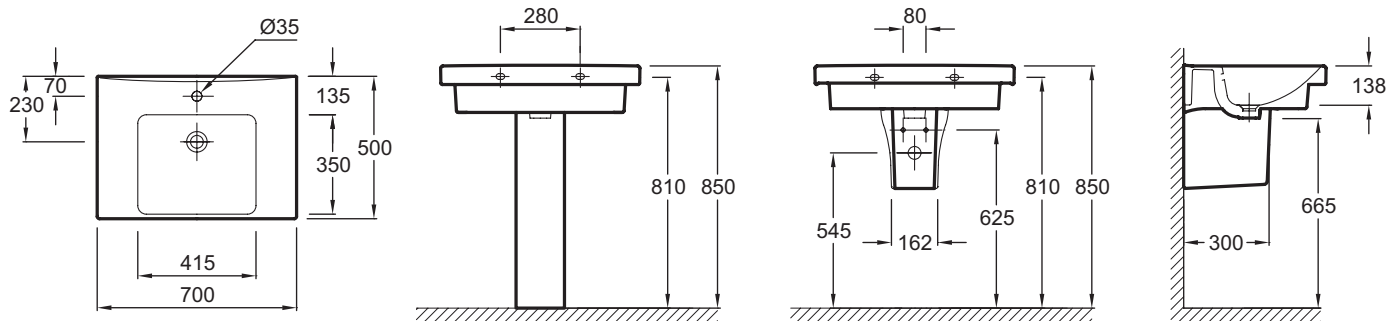

E4732

Коллекция: ODEON UP

Отделки*:

00 - Белый

Общие характеристики:

Преимущества для конечного пользователя

- Дизайн: Благодаря своей утонченности и изяществу, энергичная и практичная коллекция Odeon Up придется по душе всей семье
- Функциональность: Широкая боковая поверхность для принадлежностей
- Облегченная очистка: Мягкие углы для быстрого и легкого ухода

Технические характеристики

- РАЗМЕРЫ (СМ): 70 x 50 см
- МАТЕРИАЛ: Керамика
- РАЗМЕТКА СВЕРЛЕНИЯ ОТВЕРСТИЯ ДЛЯ СМЕСИТЕЛЯ: С 1 отверстием для смесителя, 3 размечено
- ОТВЕРСТИЯ ДЛЯ СВЕРЛЕНИЯ: С 1 отверстием для смесителя
- ОТВЕРСТИЕ ПЕРЕЛИВА: С отверстием перелива
- ПРОДУКТ В КОМПЛЕКТЕ: (смеситель заказывается отдельно)
- ВЕС: 21 кг
- ТИП УСТАНОВКИ: Подвесные или могут быть установлены вместе с мебелью
- КРЕПЕЖИ: Шпильки (в комплект не входит)
- УСТАНОВКА: Стандартные
- КОЛИЧЕСТВО РАКОВИН В СТОЛЕШНИЦЕ: Стандартные
- Рекомендуемые смесители: Aleo, стильный и широкий ассортимент

Связанные продукты

- 18566W: Полупьедестал

Общая информация

Спецификация продукта: Подвесная керамическая раковина. E4732. Коллекция: ODEON UP. РАЗМЕРЫ (СМ): 70 x 50 см. ВЕС: 21 кг. МАТЕРИАЛ: Керамика. ТИП УСТАНОВКИ: Подвесные или могут быть установлены вместе с мебелью. РАЗМЕТКА СВЕРЛЕНИЯ ОТВЕРСТИЯ ДЛЯ СМЕСИТЕЛЯ: С 1 отверстием для смесителя, 3 размечено. КРЕПЕЖИ: Шпильки (в комплект не входит). ОТВЕРСТИЯ ДЛЯ СВЕРЛЕНИЯ: С 1 отверстием для смесителя. УСТАНОВКА: Стандартные. ОТВЕРСТИЕ ПЕРЕЛИВА: С отверстием перелива. КОЛИЧЕСТВО РАКОВИН В СТОЛЕШНИЦЕ: Стандартные. ПРОДУКТ В КОМПЛЕКТЕ: (смеситель заказывается отдельно). Рекомендуемые смесители: Aleo, стильный и широкий ассортимент.