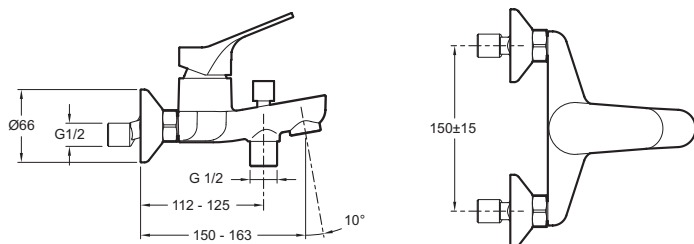

**E75766**

**Коллекция:** BRIVE

**Отделка\*:**

CP - Хром

**Общие характеристики:**

### Технические характеристики

- Тип установки: Крепление к стене
- Расход воды: 21 л/мин при давлении 3 бар
- Подключение: С соединителями и настенными крепежами
- Разметка отверстий: 150 +/- 15 мм

### Преимущества при монтаже

- Соединители и настенные крепежи

- Нормы и правила: NF : ID/A - ECAU : E3/1 C2 A2 U3 - ACS : 15 ACC LY 472
- Расстояние между центром излива и центральной осью корпуса: 150-163 мм
- Механизм: Керамический картридж
- Обратный клапан на выходе для душа

### Технический чертёж

Спецификация продукта: Однорычажный смеситель для ванны/душа. E75766. Коллекция: BRIVE. Тип установки: Крепление к стене. Нормы и правила: NF : ID/A - ECAU : E3/1 C2 A2 U3 - ACS : 15 ACC LY 472. Расход воды: 21 л/мин при давлении 3 бар. Расстояние между центром излива и центральной осью корпуса: 150-163 мм. Подключение: С соединителями и настенными крепежами. Механизм: Керамический картридж. Разметка отверстий: 150 +/- 15 мм. Обратный клапан на выходе для душа.