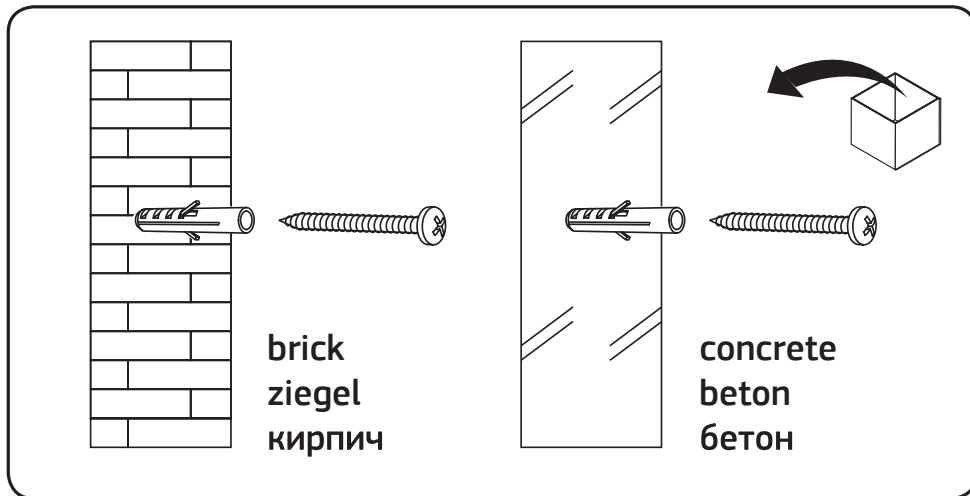

ATTENTION / ACHTUNG / ВНИМАНИЕ