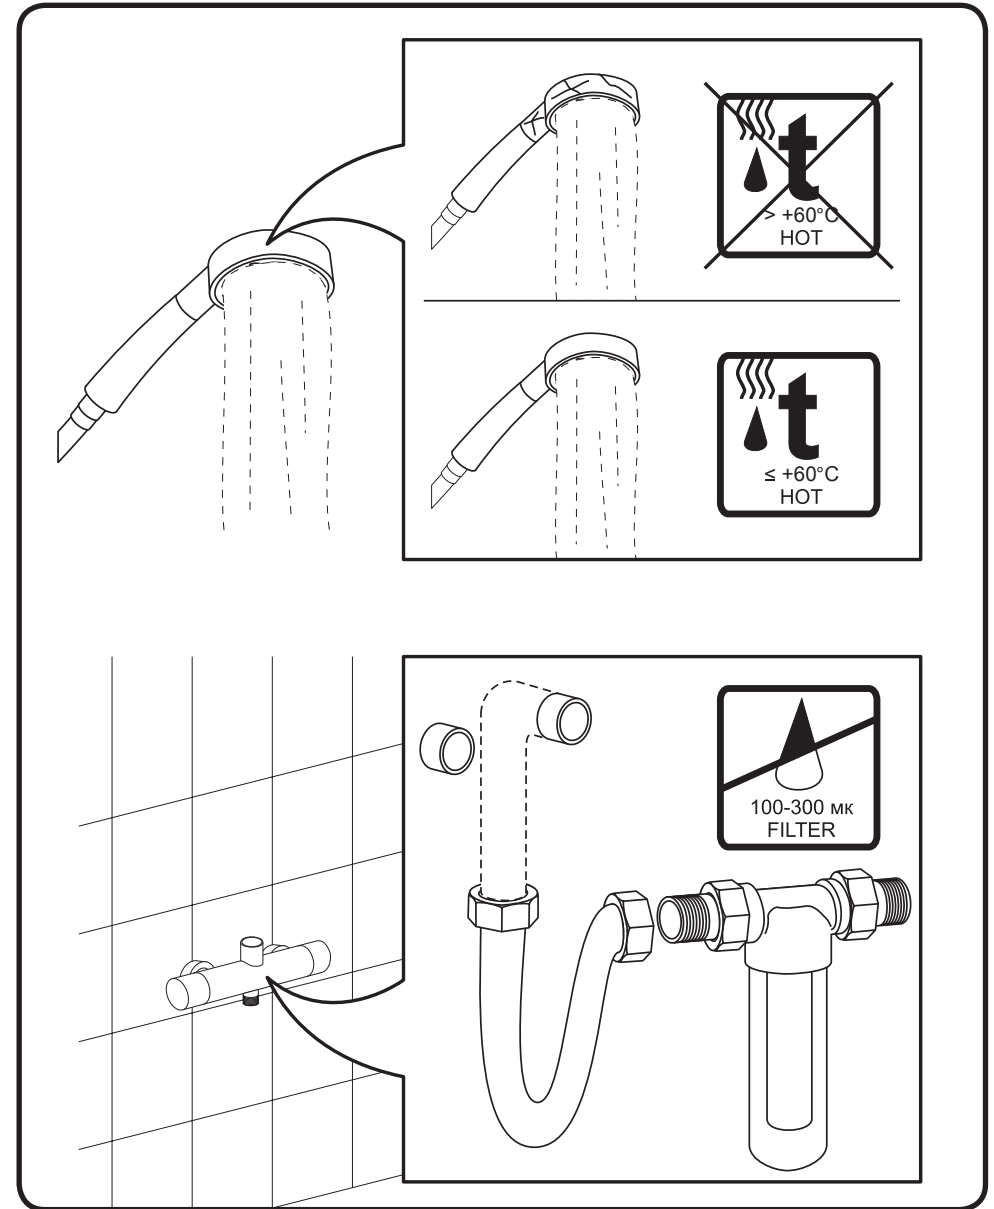

MAINTENANCE / PFLEGEHINWEIS / УХОД ЗА ИЗДЕЛИЕМ