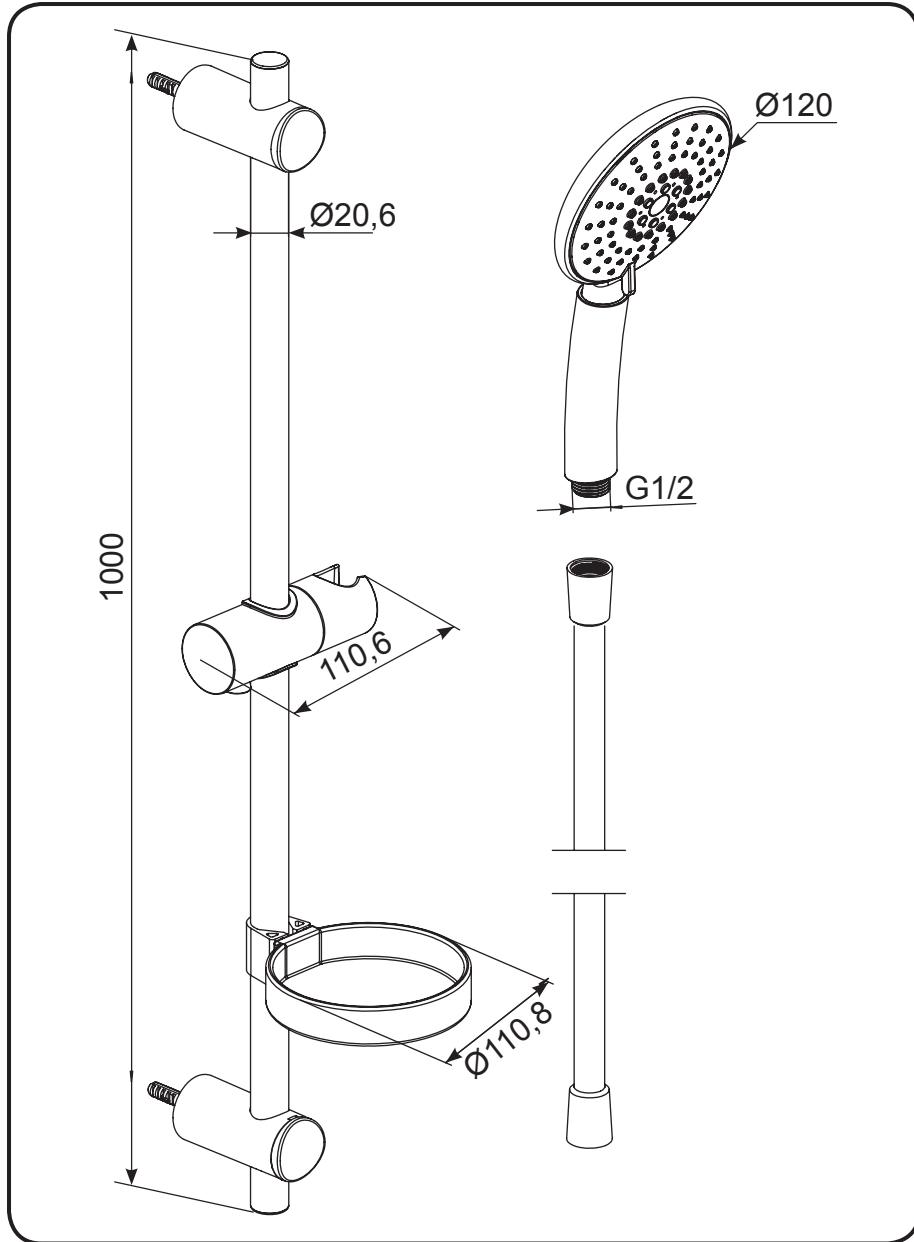

SET / AUSRÜSTUNG / КОМПЛЕКТАЦИЯ