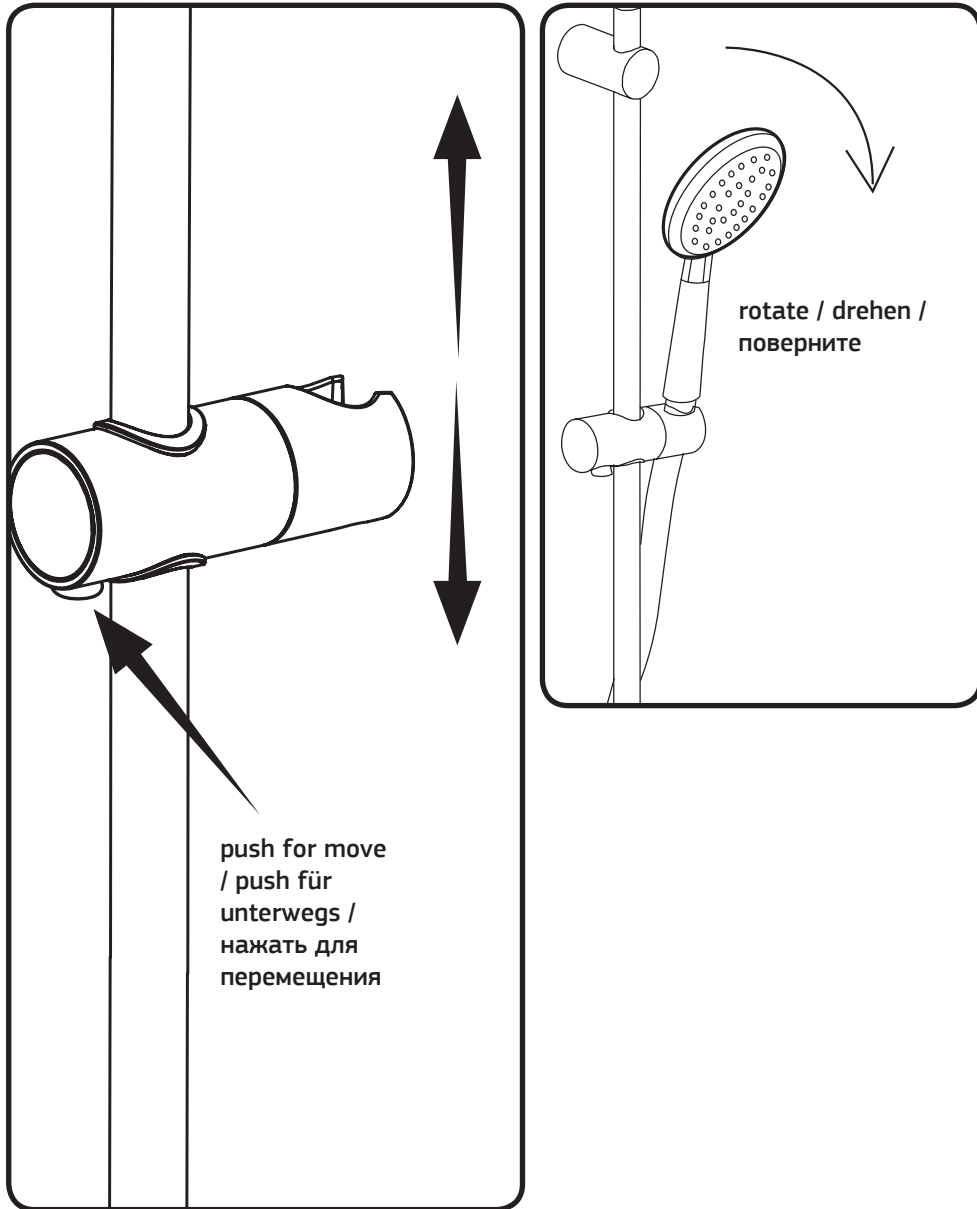

OPERATION / BETRIEBSFÜHRUNG / ЭКСПЛУАТАЦИЯ