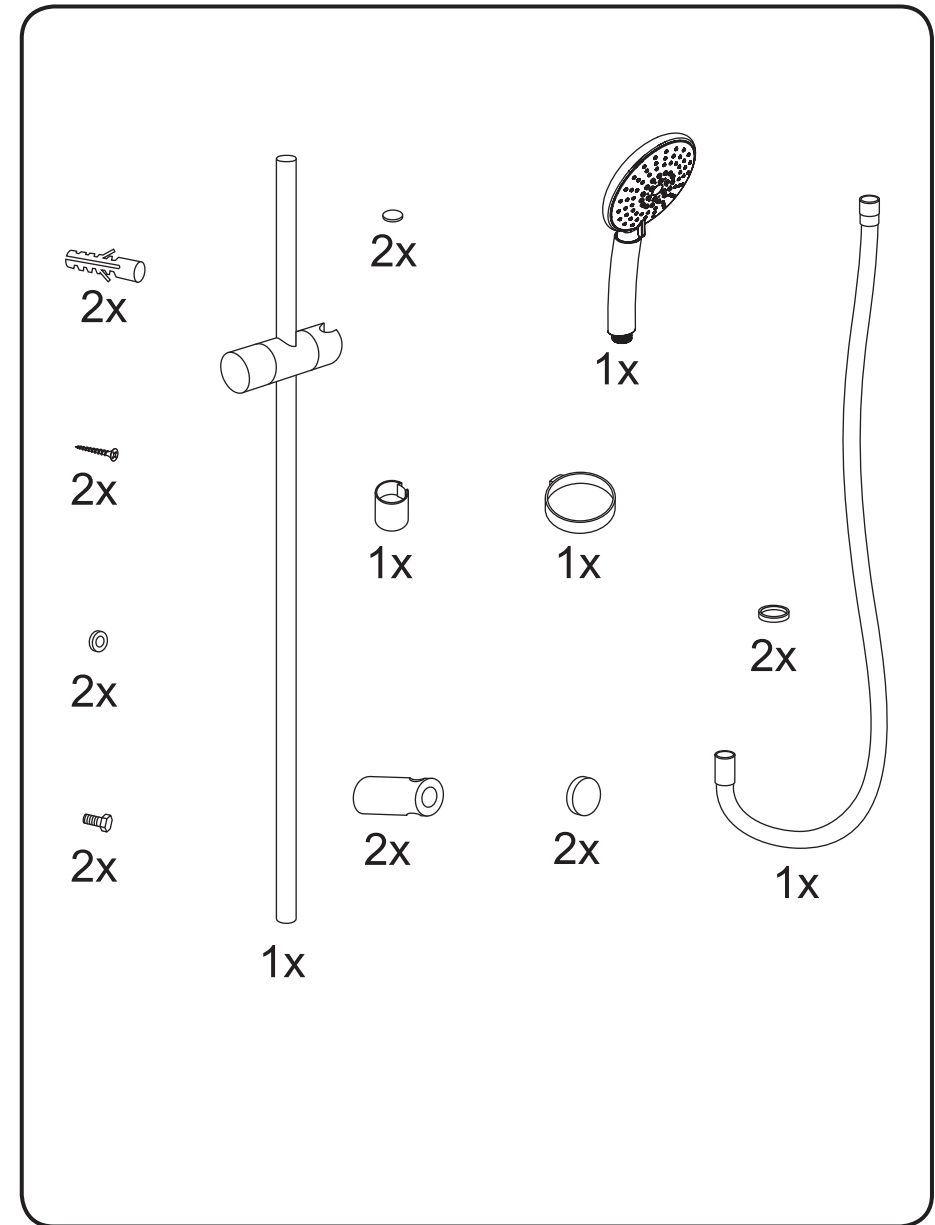

SET / AUSRÜSTUNG / КОМПЛЕКТАЦИЯ