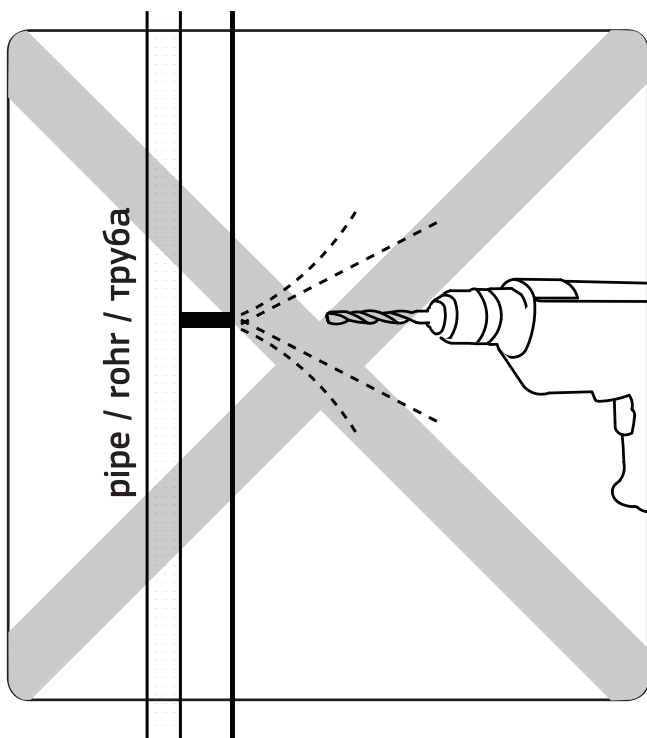

ATTENTION / ACHTUNG / ВНИМАНИЕ