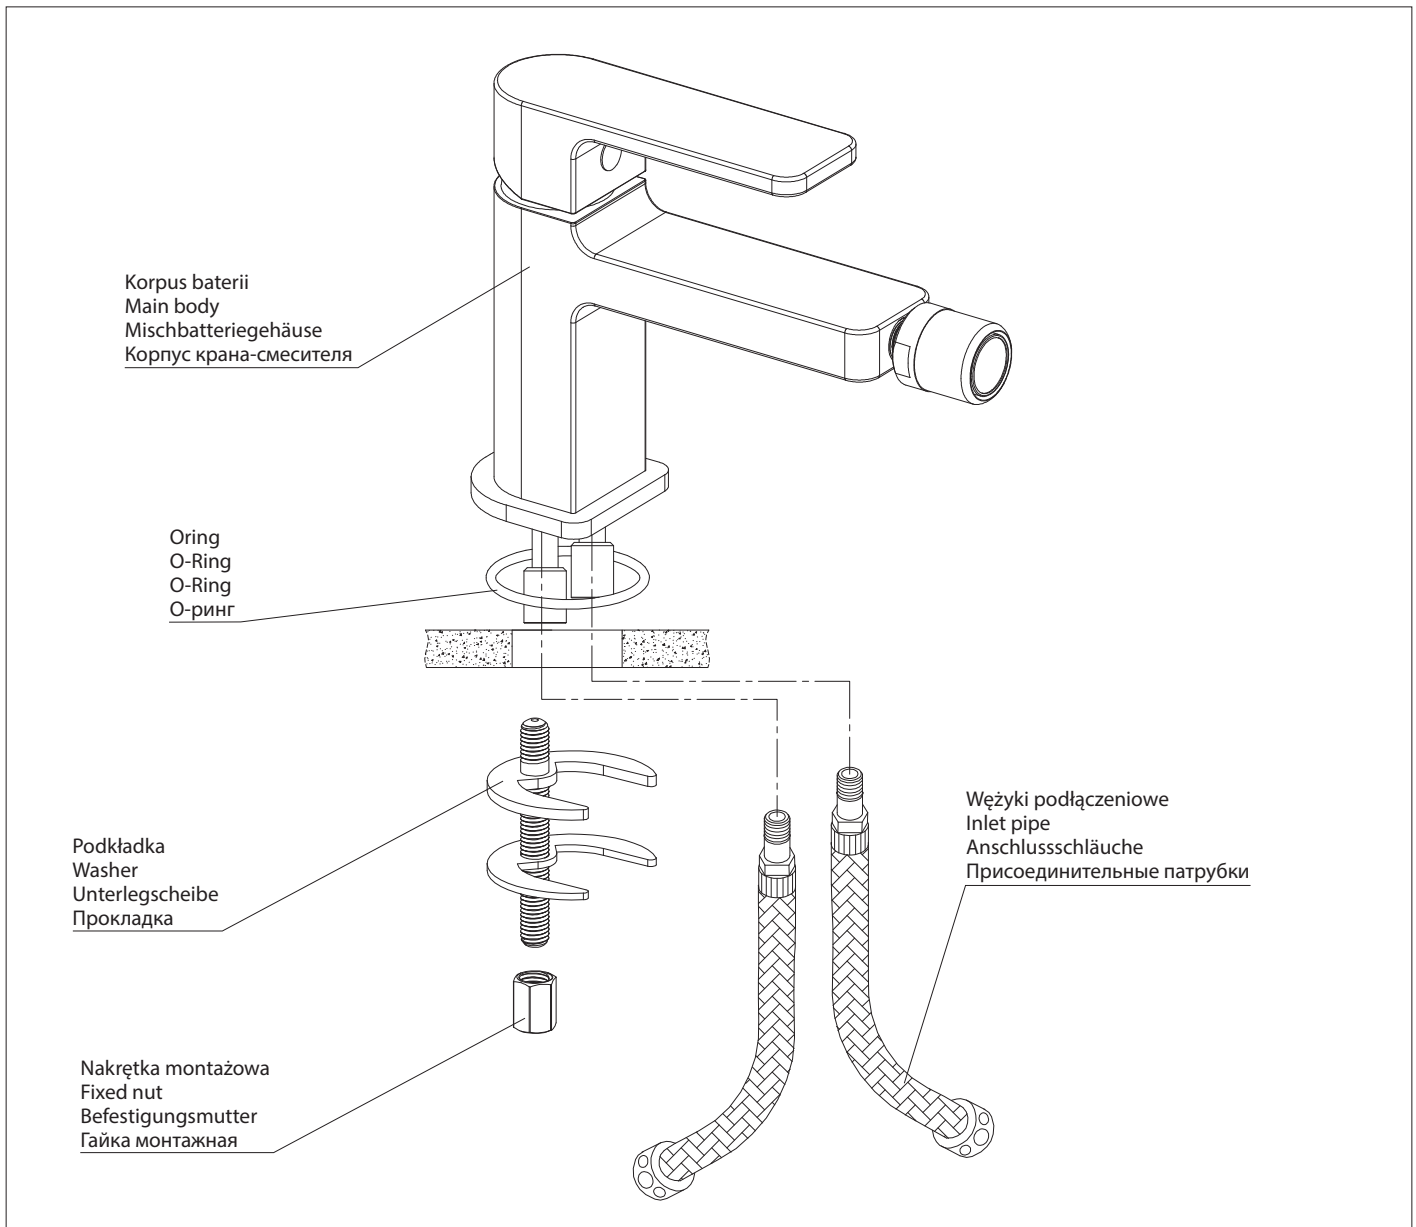

Baretti BA7820

PL Instrukcja montażu i konserwacji
EN Installation and maintenance
DE Montage- und Wartungsanleitung
RU Инструкция по установке и уходу

OMNIRE

Enjoy home, every day.

W zestawie / Included / Im Lieferumfang / В комплекте